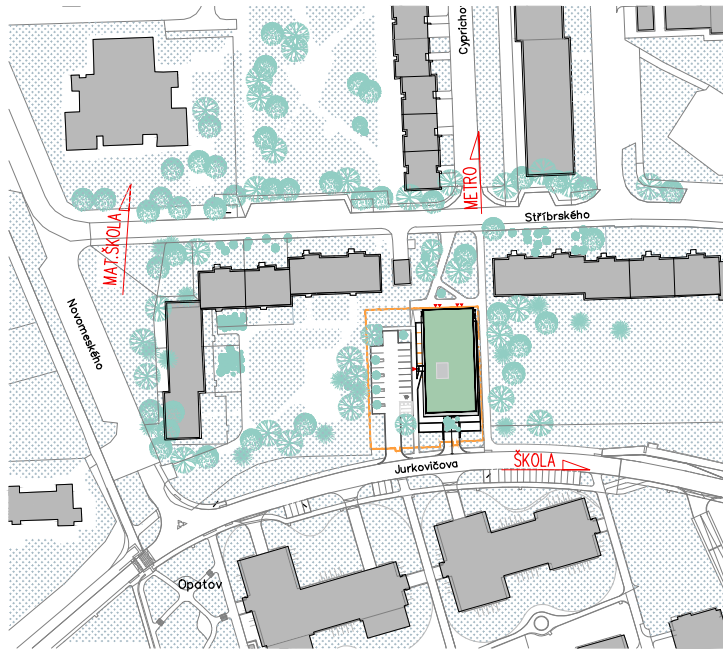

Bytový dům Jurkovičova Praha 11 - Háje

Komerce č. K1 1.patro

K1.01	KOMERCE K1	22,55
K1.02	PŘEDSIŇ	3,00
K1.03	WC	1,33
	PODLAHOVÁ PLOCHA	26,88
	CELKOVÁ PLOCHA	27,70

POZNÁMKA:

Zobrazené kuchyřské linky a nábytek, vč. vestavěných skříní nejsou součástí vybavení. Kóty a plochy místností jsou orientační, podlahová plocha je součet ploch jednotlivých místností.