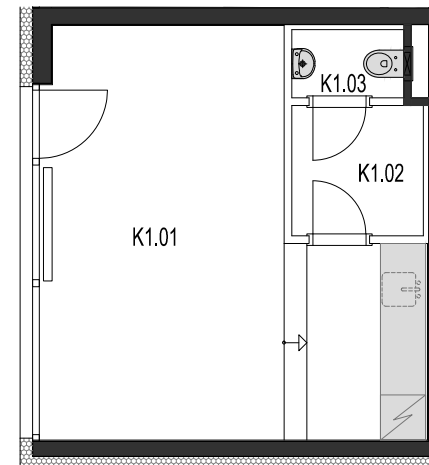

Bytový dům Jurkovičova Praha 11 - Háje

Komerce č. K1 1.patro

K1.01	KOMERCE K1	22,55
K1.02	PŘEDSIŇ	3,00
K1.03	WC	1,33
	PODLAHOVÁ PLOCHA	26,88
	CELKOVÁ PLOCHA	27,70

POZNÁMKA:

Zobrazené kuchyřské linky a nábytek, vč. vestavěných skříní nejsou součástí vybavení. Kóty a plochy místností jsou orientační, podlahová plocha je součet ploch jednotlivých místností.