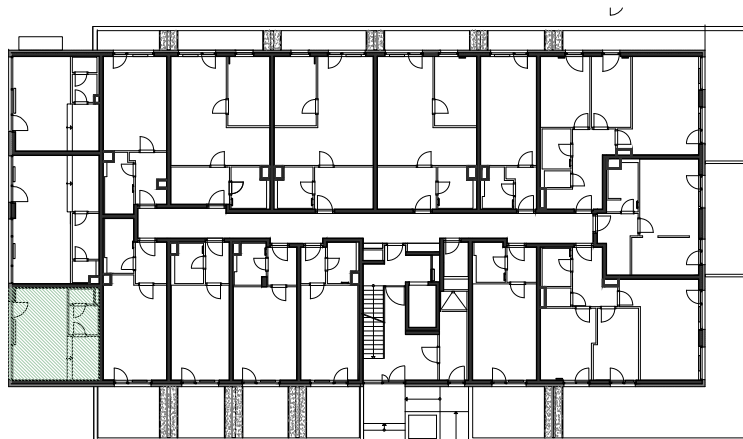

Bytový dům Jurkovičova Praha 11 - Háje

Komerce č. K1 1.patro

K1.01	KOMERCE K1	22,55
K1.02	PŘEDSIŇ	3,00
K1.03	WC	1,33
	PODLAHOVÁ PLOCHA	26,88
	CELKOVÁ PLOCHA	27,70

POZNÁMKA:

Zobrazené kuchyřské linky a nábytek, vč. vestavěných skříní nejsou součástí vybavení. Kóty a plochy místností jsou orientační, podlahová plocha je součet ploch jednotlivých místností.