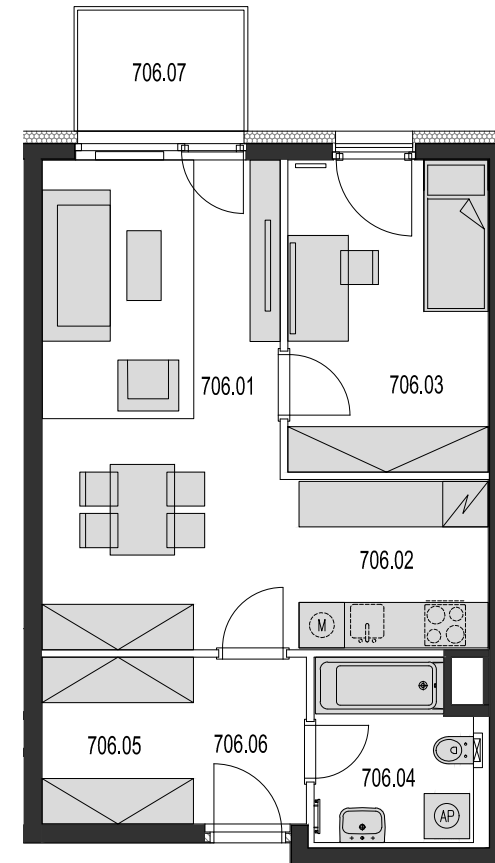

Bytový dům Jurkovičova Praha 11 - Háje

706.01	OBÝVACÍ POKOJ	20,68
706.02	KUCHYŇSKÝ KOUT	6,19
706.03	POKOJ	10,93
706.04	KOUPELNA, WC	4,87
706.05	ŠATNÍ KOUT	4,41
706.06	PŘEDSÍŇ	3,41
706.07	BALKÓN	3,88
	PODLAHOVÁ PLOCHA BYTU	50,49
	CELKOVÁ PLOCHA BYTU	52,46

Byt č. 706 7.patro 2+kk

POZNÁMKA:

Zobrazené kuchyňské linky a nábytek, vč. vestavěných skříní nejsou součástí vybavení bytu. Kóty a plochy místností jsou orientační, plocha bytu je součet podlahových ploch místností.