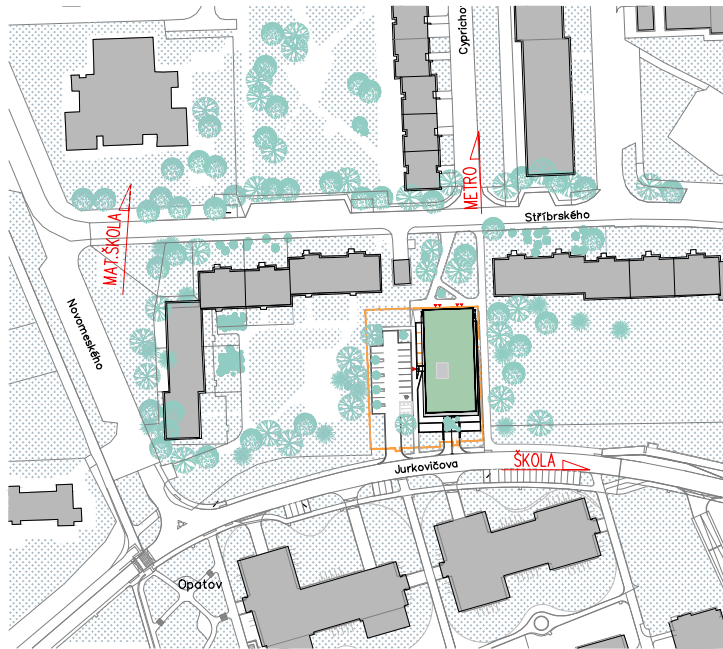

Bytový dům Jurkovičova Praha 11 - Háje

706.01	OBÝVACÍ POKOJ	20,68
706.02	KUCHYŇSKÝ KOUT	6,19
706.03	POKOJ	10,93
706.04	KOUPELNA, WC	4,87
706.05	ŠATNÍ KOUT	4,41
706.06	PŘEDSÍŇ	3,41
706.07	BALKÓN	3,88
	PODLAHOVÁ PLOCHA BYTU	50,49
	CELKOVÁ PLOCHA BYTU	52,46