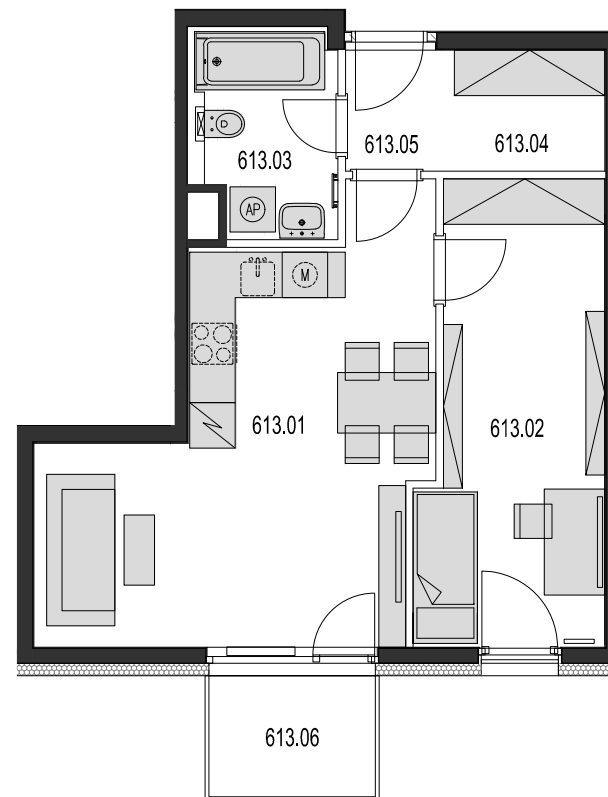

Bytový dům Jurkovičova Praha 11 - Háje

Byt č. 613 6.patro 2+kk

613.01	OBÝVACÍ POKOJ+ KK	23,27
613.02	POKOJ	14,06
613.03	KOUPELNA, WC	4,70
613.04	ŠATNÍ KOUT	3,58
613.05	PŘEDSÍŇ	2,03
613.06	BALKÓN	3,88
	PODLAHOVÁ PLOCHA BYTU	47,64
	CELKOVÁ PLOCHA BYTU	49,57

POZNÁMKA:

Zobrazené kuchyňské linky a nábytek, vč. vestavěných skříní nejsou součástí vybavení bytu. Kóty a plochy místností jsou orientační, plocha bytu je součet podlahových ploch místností.

alerama s.r.o.
Divadelní 322/24
110 00 Praha 1, Staré Město