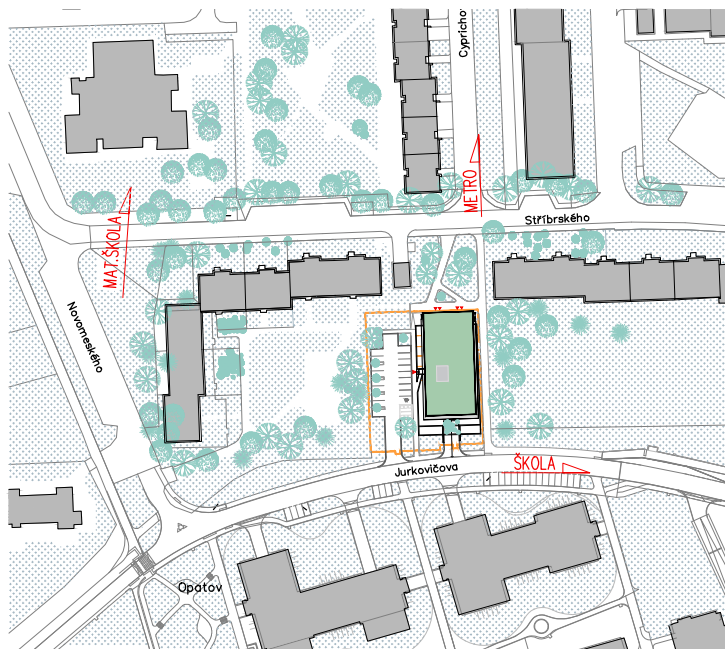

Bytový dům Jurkovičova Praha 11 - Háje

Byt č. 613 6.patro 2+kk

613.01	OBÝVACÍ POKOJ+ KK	23,27
613.02	POKOJ	14,06
613.03	KOUPELNA, WC	4,70
613.04	ŠATNÍ KOUT	3,58
613.05	PŘEDSÍŇ	2,03
613.06	BALKÓN	3,88
	PODLAHOVÁ PLOCHA BYTU	47,64
	CELKOVÁ PLOCHA BYTU	49,57