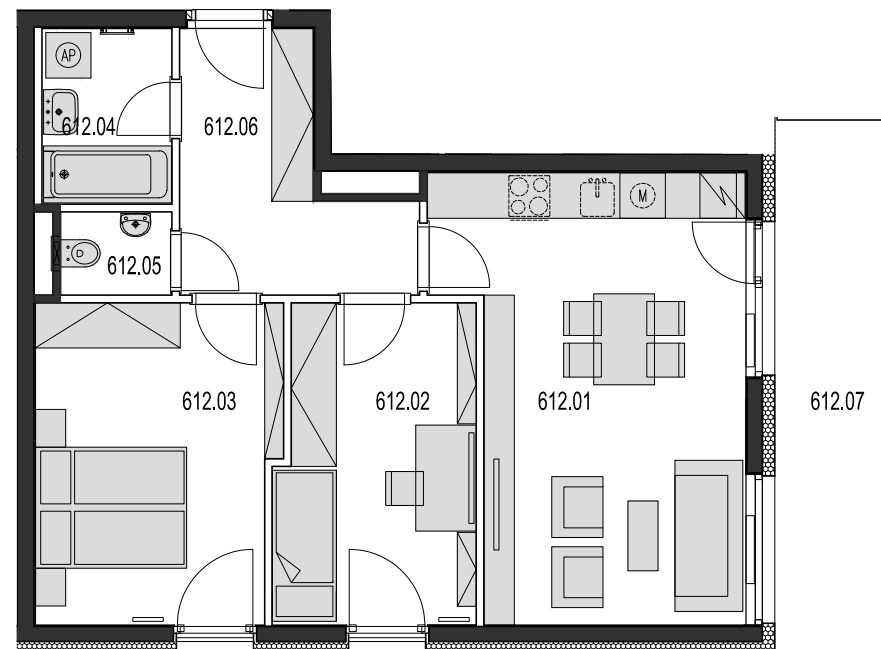

Bytový dům Jurkovičova Praha 11 - Háje

Byt č. 612 6.patro 3+kk

612.01	OBÝVACÍ POKOJ+ KK	22,48
612.02	POKOJ	10,97
612.03	POKOJ	13,46
612.04	KOUPELNA	4,00
612.05	WC	1,62
612.06	PŘEDSIŇ	8,10
612.07	BALKÓN	11,94
	PODLAHOVÁ PLOCHA BYTU	60,53
	CELKOVÁ PLOCHA BYTU	62,95

POZNÁMKA:

Zobrazené kuchyňské linky a nábytek, vč. vestavěných skříní nejsou součástí vybavení bytu.
Kóty a plochy místností jsou orientační, plocha bytu je součet podlahových ploch místností.

alerama s.r.o.
Divadelní 322/24
110 00 Praha 1, Staré Město