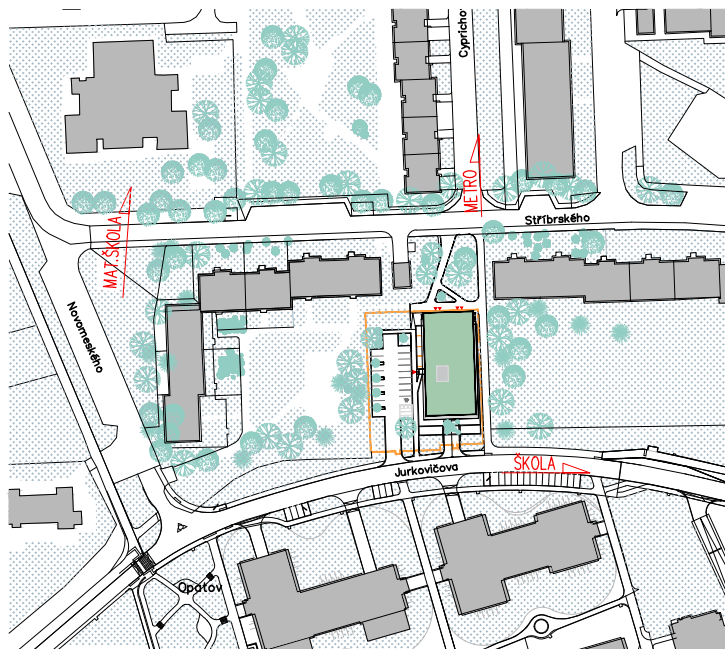

Bytový dům Jurkovičova Praha 11 - Háje

Byt č. 612 6.patro 3+kk

612.01	OBÝVACÍ POKOJ+ KK	22,48
612.02	POKOJ	10,97
612.03	POKOJ	13,46
612.04	KOUPELNA	4,00
612.05	WC	1,62
612.06	PŘEDSIŇ	8,10
612.07	BALKÓN	11,94
	PODLAHOVÁ PLOCHA BYTU	60,53
	CELKOVÁ PLOCHA BYTU	62,95