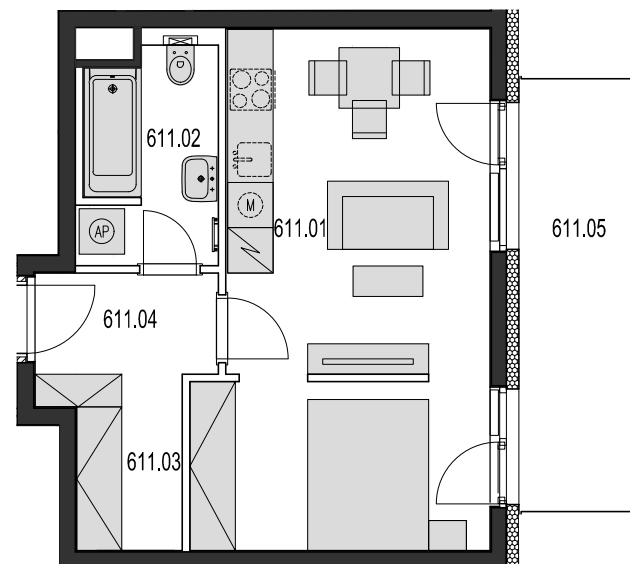

Bytový dům Jurkovičova Praha 11 - Háje

Byt č. 611 6.patro 1+kk

611.01	OBÝVACÍ POKOJ+ KK	25,45
611.02	KOUPELNA, WC	4,99
611.03	ŠATNÍ KOUT	2,66
611.04	PŘEDSÍŇ	4,20
611.05	BALKÓN	9,85
	PODLAHOVÁ PLOCHA BYTU	37,30
	CELKOVÁ PLOCHA BYTU	38,90

POZNÁMKA:

Zobrazené kuchyňské linky a nábytek, vč. vestavěných skříní nejsou součástí vybavení bytu. Kóty a plochy místností jsou orientační, plocha bytu je součet podlahových ploch místností.

alerama s.r.o.
Divadelní 322/24
110 00 Praha 1, Staré Město