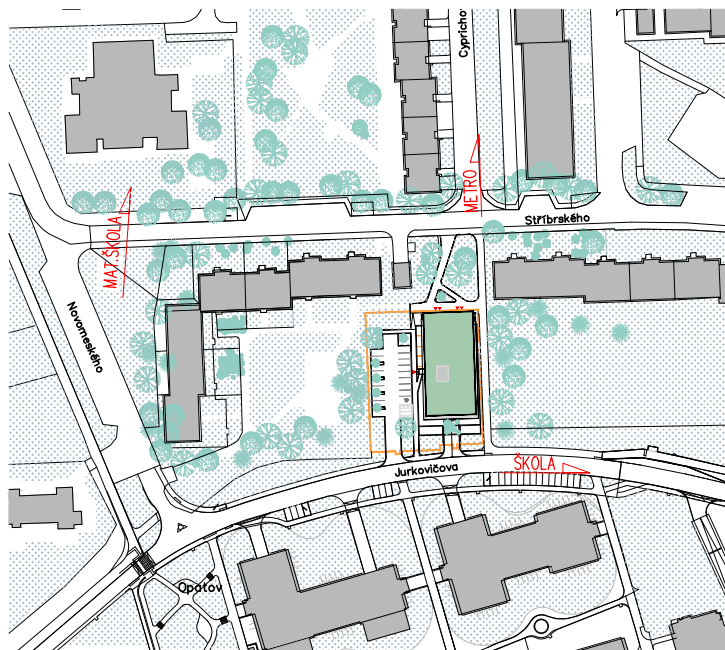

Bytový dům Jurkovičova Praha 11 - Háje

Byt č. 611 6.patro 1+kk

611.01	OBÝVACÍ POKOJ+ KK	25,45
611.02	KOUPELNA, WC	4,99
611.03	ŠATNÍ KOUT	2,66
611.04	PŘEDSÍŇ	4,20
611.05	BALKÓN	9,85
	PODLAHOVÁ PLOCHA BYTU	37,30
	CELKOVÁ PLOCHA BYTU	38,90