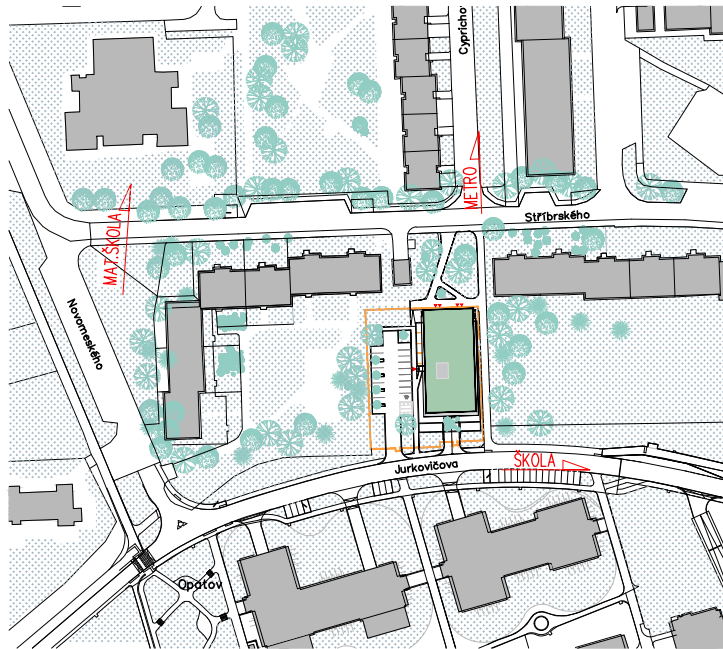

Bytový dům Jurkovičova Praha 11 - Háje

Byt č. 609 6.patro 1+kk

609.01	OBÝVACÍ POKOJ+ KK	21,71
609.02	KOUPELNA	3,78
609.03	PŘEDSÍŇ	3,58
609.04	BALKÓN	3,88
	PODLAHOVÁ PLOCHA BYTU	29,07
	CELKOVÁ PLOCHA BYTU	30,07