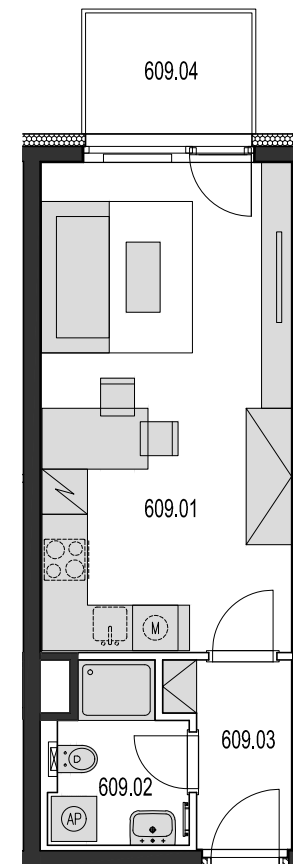

Bytový dům Jurkovičova Praha 11 - Háje

Byt č. 609 6.patro 1+kk

609.01	OBÝVACÍ POKOJ+ KK	21,71
609.02	KOUPELNA	3,78
609.03	PŘEDSÍŇ	3,58
609.04	BALKÓN	3,88
	PODLAHOVÁ PLOCHA BYTU	29,07
	CELKOVÁ PLOCHA BYTU	30,07

POZNÁMKA:

Zobrazené kuchyřské linky a nábytek, vč. vestavěných skříní nejsou součástí vybavení bytu.
Kóty a plochy místností jsou orientační, plocha bytu je součet podlahových ploch místností.

alerama s.r.o.
Divadelní 322/24
110 00 Praha 1, Staré Město