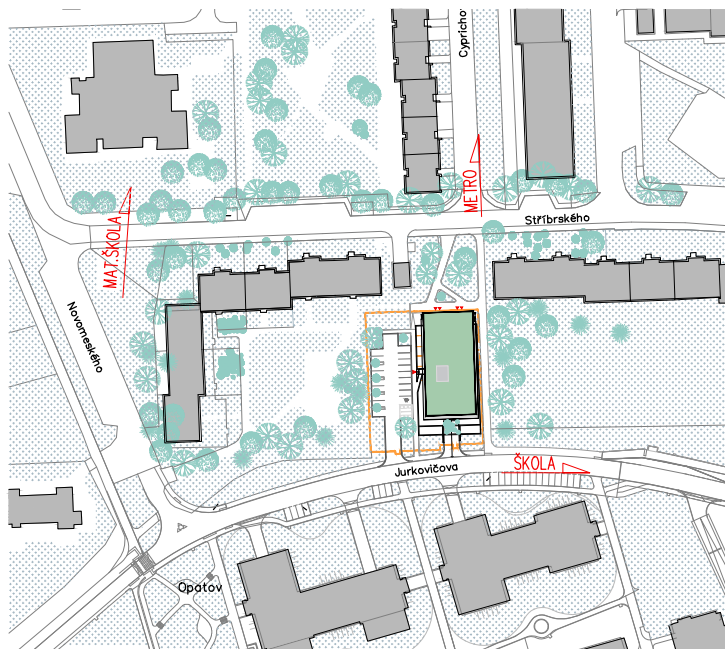

Bytový dům Jurkovičova Praha 11 - Háje

607.01	OBÝVACÍ POKOJ	20,68
607.02	KUCHYŇSKÝ KOUT	6,19
607.03	POKOJ	10,93
607.04	KOUPELNA, WC	4,87
607.05	ŠATNÍ KOUT	5,01
607.06	PŘEDSÍŇ	3,86
607.07	BALKÓN	3,88
	PODLAHOVÁ PLOCHA BYTU	51,54
	CELKOVÁ PLOCHA BYTU	53,52