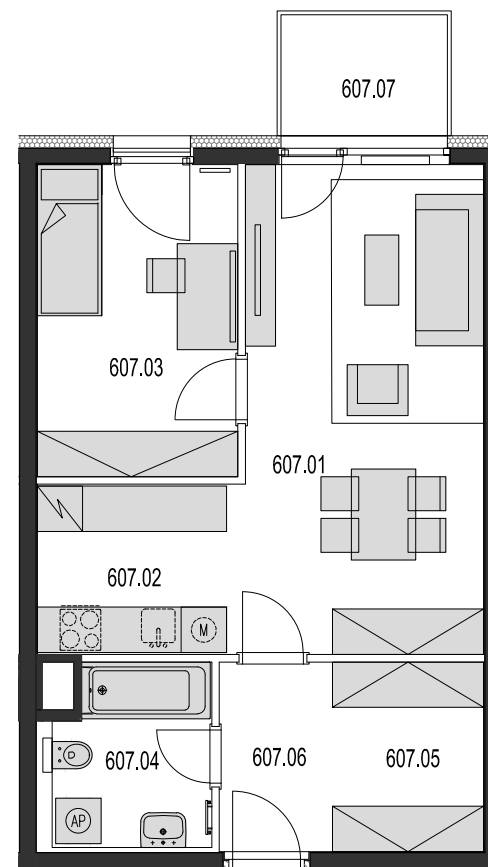

Bytový dům Jurkovičova Praha 11 - Háje

607.01	OBÝVACÍ POKOJ	20,68
607.02	KUCHYŇSKÝ KOUT	6,19
607.03	POKOJ	10,93
607.04	KOUPELNA, WC	4,87
607.05	ŠATNÍ KOUT	5,01
607.06	PŘEDSÍŇ	3,86
607.07	BALKÓN	3,88
	PODLAHOVÁ PLOCHA BYTU	51,54
	CELKOVÁ PLOCHA BYTU	53,52

Byt č. 607 6.patro 2+kk

POZNÁMKA:

Zobrazené kuchyňské linky a nábytek, vč. vestavěných skříní nejsou součástí vybavení bytu.
Kóty a plochy místností jsou orientační, plocha bytu je součet podlahových ploch místností.