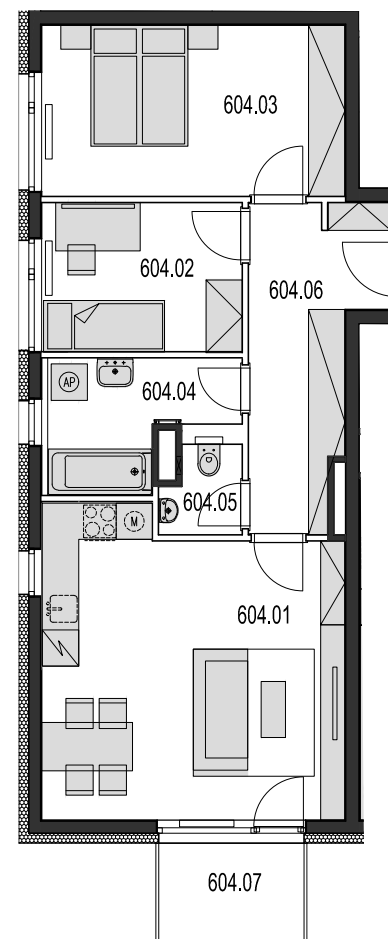

Bytový dům Jurkovičova Praha 11 - Háje

604.01	OBÝVACÍ POKOJ+ KK	24,62
604.02	POKOJ	8,19
604.03	POKOJ	14,18
604.04	KOUPELNA	5,79
604.05	WC	1,81
604.06	PŘEDSÍŇ	9,81
604.07	BALKÓN	4,24
	PODLAHOVÁ PLOCHA BYTU	64,40
	CELKOVÁ PLOCHA BYTU	66,62

Byt č. 604 6.patro 3+kk

POZNÁMKA:

Zobrazené kuchyřské linky a nábytek, vč. vestavěných skříní nejsou součástí vybavení bytu.
Kóty a plochy místností jsou orientační, plocha bytu je součet podlahových ploch místností.