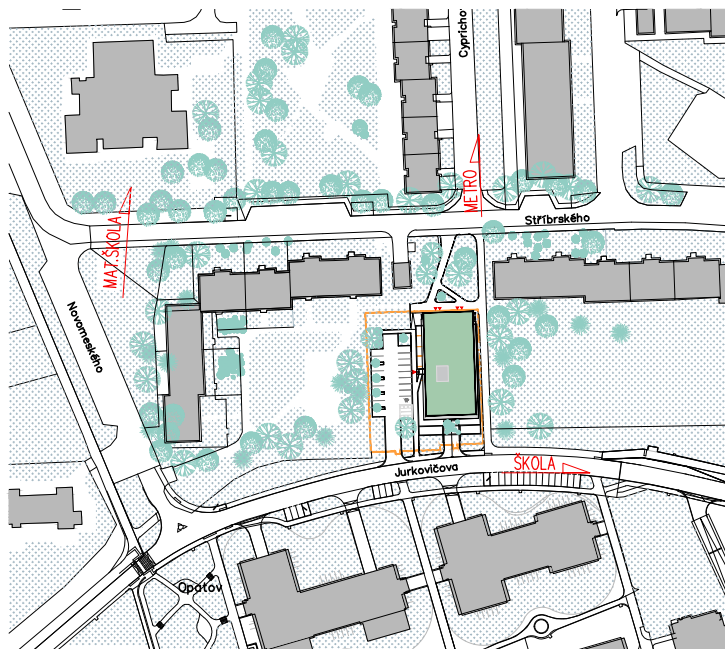

Bytový dům Jurkovičova Praha 11 - Háje

604.01	OBÝVACÍ POKOJ+ KK	24,62
604.02	POKOJ	8,19
604.03	POKOJ	14,18
604.04	KOUPELNA	5,79
604.05	WC	1,81
604.06	PŘEDSÍŇ	9,81
604.07	BALKÓN	4,24
	PODLAHOVÁ PLOCHA BYTU	64,40
	CELKOVÁ PLOCHA BYTU	66,62