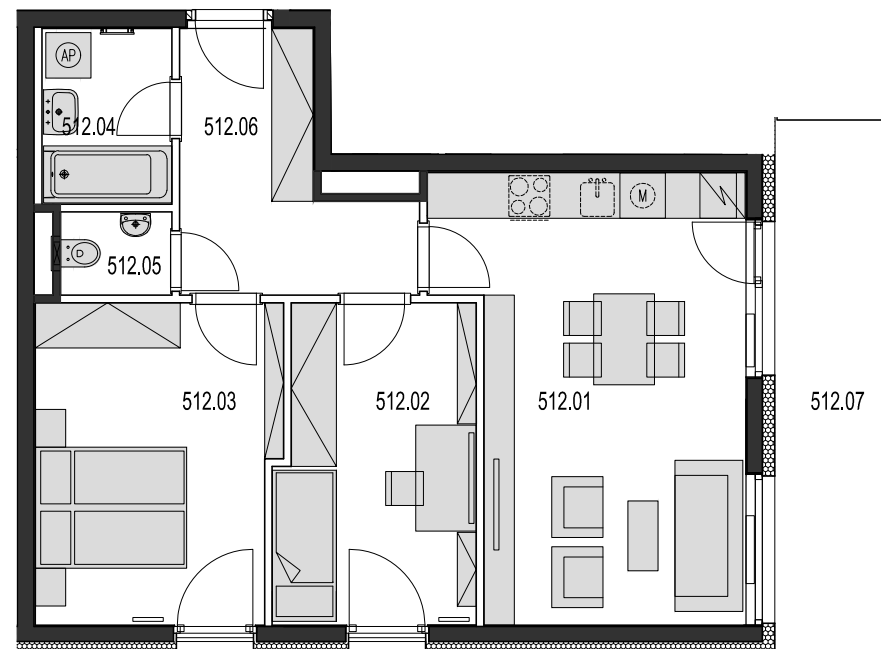

# Bytový dům Jurkovičova Praha 11 - Háje

Byt č. 512 5.patro 3+kk

512.01	OBÝVACÍ POKOJ+ KK	22,48
512.02	POKOJ	10,97
512.03	POKOJ	13,46
512.04	KOUPELNA	4,00
512.05	WC	1,62
512.06	PŘEDSIŇ	8,10
512.07	BALKÓN	11,94
	PODLAHOVÁ PLOCHA BYTU	60,53
	CELKOVÁ PLOCHA BYTU	62,95

## POZNÁMKA:

Zobrazené kuchyňské linky a nábytek, vč. vestavěných skříní nejsou součástí vybavení bytu.  
Kóty a plochy místností jsou orientační, plocha bytu je součet podlahových ploch místností.

alerama s.r.o.  
Divadelní 322/24  
110 00 Praha 1, Staré Město