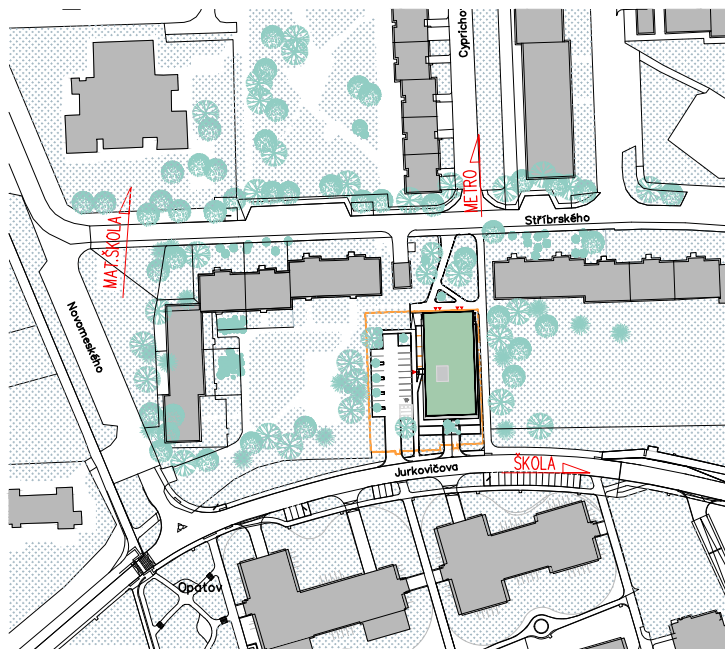

# Bytový dům Jurkovičova Praha 11 - Háje

Byt č. 512 5.patro 3+kk

512.01	OBÝVACÍ POKOJ+ KK	22,48
512.02	POKOJ	10,97
512.03	POKOJ	13,46
512.04	KOUPELNA	4,00
512.05	WC	1,62
512.06	PŘEDSIŇ	8,10
512.07	BALKÓN	11,94
	PODLAHOVÁ PLOCHA BYTU	60,53
	CELKOVÁ PLOCHA BYTU	62,95