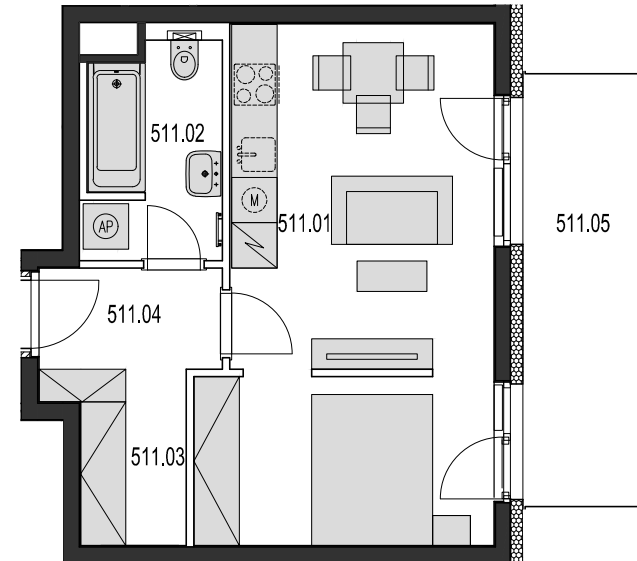

Bytový dům Jurkovičova Praha 11 - Háje

Byt č. 511 5.patro 1+kk

511.01	OBÝVACÍ POKOJ+ KK	25,45
511.02	KOUPELNA, WC	4,99
511.03	ŠATNÍ KOUT	2,66
511.04	PŘEDSÍŇ	4,20
511.05	BALKÓN	9,85
	PODLAHOVÁ PLOCHA BYTU	37,30
	CELKOVÁ PLOCHA BYTU	38,90

POZNÁMKA:

Zobrazené kuchyňské linky a nábytek, vč. vestavěných skříní nejsou součástí vybavení bytu. Kóty a plochy místností jsou orientační, plocha bytu je součet podlahových ploch místností.

alerama s.r.o.
Divadelní 322/24
110 00 Praha 1, Staré Město