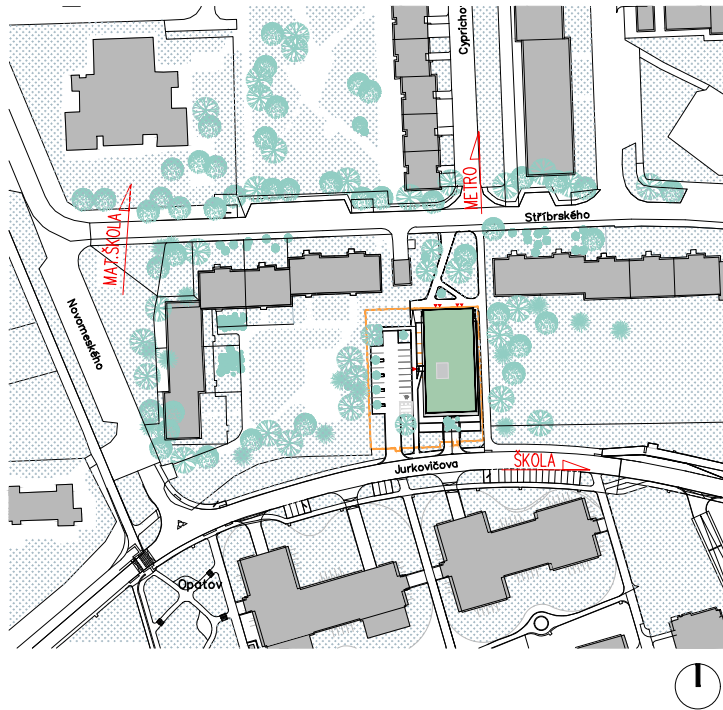

Bytový dům Jurkovičova Praha 11 - Háje

Byt č. 511 5.patro 1+kk

511.01	OBÝVACÍ POKOJ+ KK	25,45
511.02	KOUPELNA, WC	4,99
511.03	ŠATNÍ KOUT	2,66
511.04	PŘEDSÍŇ	4,20
511.05	BALKÓN	9,85
	PODLAHOVÁ PLOCHA BYTU	37,30
	CELKOVÁ PLOCHA BYTU	38,90