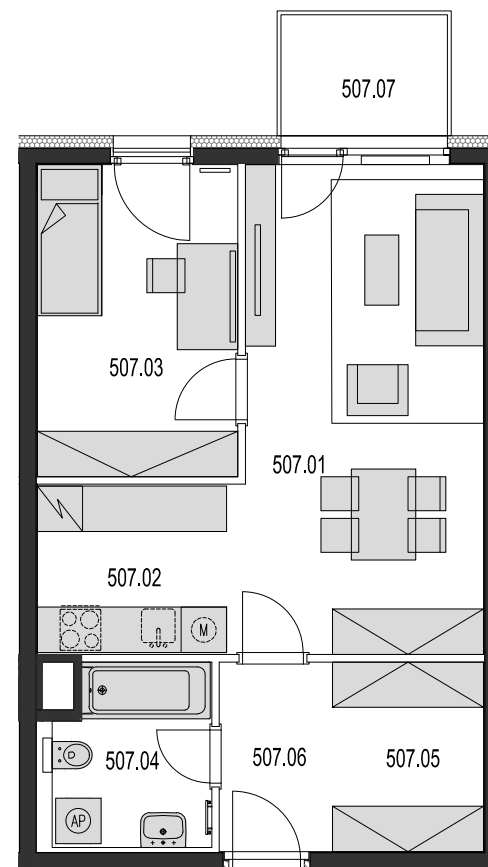

Bytový dům Jurkovičova Praha 11 - Háje

507.01	OBÝVACÍ POKOJ	20,68
507.02	KUCHYŇSKÝ KOUT	6,19
507.03	POKOJ	10,93
507.04	KOUPELNA, WC	4,87
507.05	ŠATNÍ KOUT	5,01
507.06	PŘEDSÍŇ	3,86
507.07	BALKÓN	3,88
	PODLAHOVÁ PLOCHA BYTU	51,54
	CELKOVÁ PLOCHA BYTU	53,52

Byt č. 507 5.patro 2+kk

POZNÁMKA:

Zobrazené kuchyňské linky a nábytek, vč. vestavěných skříní nejsou součástí vybavení bytu. Kóty a plochy místností jsou orientační, plocha bytu je součet podlahových ploch místností.