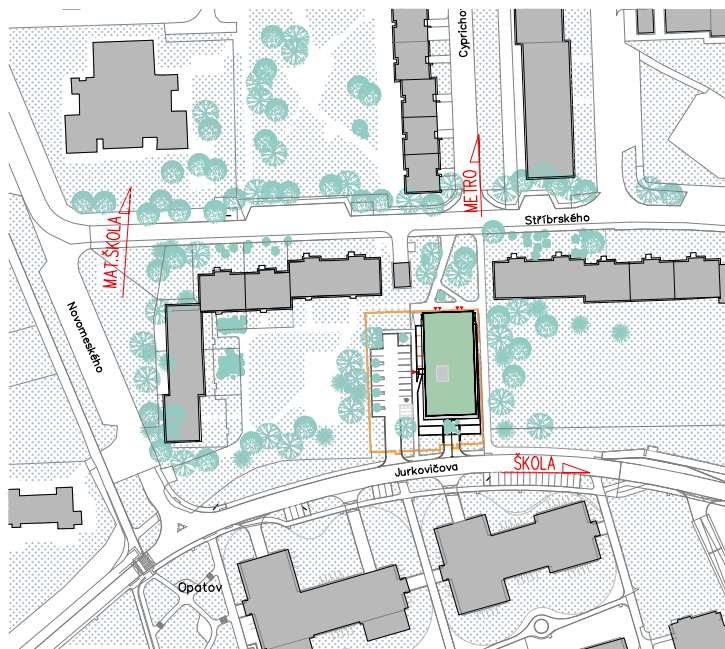

Bytový dům Jurkovičova Praha 11 - Háje

507.01	OBÝVACÍ POKOJ	20,68
507.02	KUCHYŇSKÝ KOUT	6,19
507.03	POKOJ	10,93
507.04	KOUPELNA, WC	4,87
507.05	ŠATNÍ KOUT	5,01
507.06	PŘEDSÍŇ	3,86
507.07	BALKÓN	3,88
	PODLAHOVÁ PLOCHA BYTU	51,54
	CELKOVÁ PLOCHA BYTU	53,52