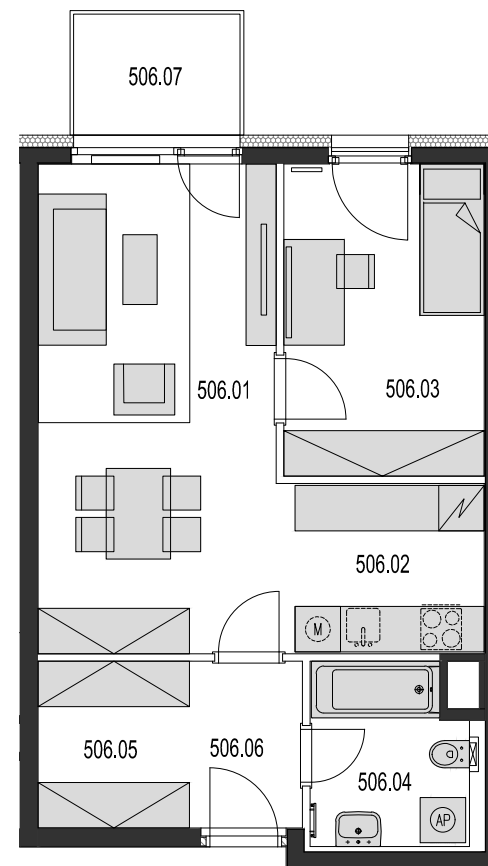

Bytový dům Jurkovičova Praha 11 - Háje

| | | |
|--------|-----------------------|-------|
| 506.01 | OBÝVACÍ POKOJ | 20,68 |
| 506.02 | KUCHYŇSKÝ KOUT | 6,19 |
| 506.03 | POKOJ | 10,93 |
| 506.04 | KOUPELNA, WC | 4,87 |
| 506.05 | ŠATNÍ KOUT | 4,41 |
| 506.06 | PŘEDSÍŇ | 3,41 |
| 506.07 | BALKÓN | 3,88 |
| | PODLAHOVÁ PLOCHA BYTU | 50,49 |
| | CELKOVÁ PLOCHA BYTU | 52,46 |

Byt č. 506 5.patro 2+kk

POZNÁMKA:

Zobrazené kuchyňské linky a nábytek, vč. vestavěných skříní nejsou součástí vybavení bytu. Kóty a plochy místností jsou orientační, plocha bytu je součet podlahových ploch místností.