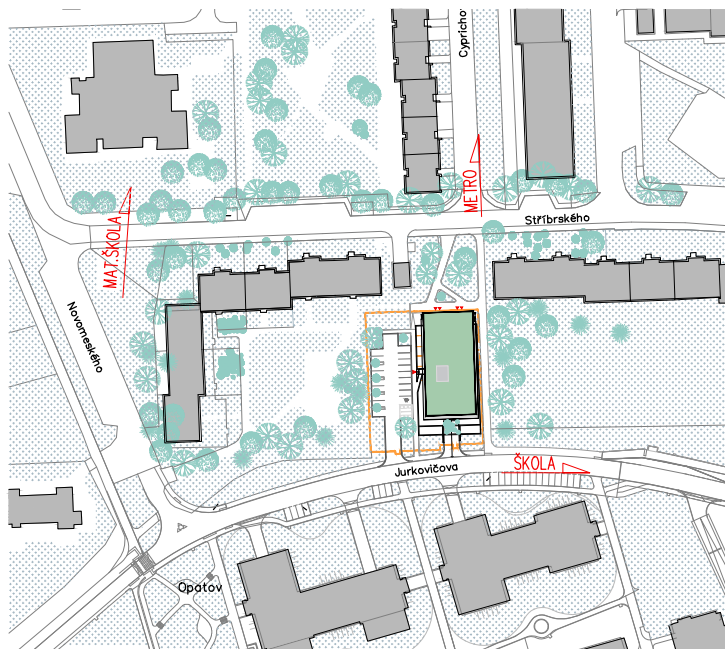

Bytový dům Jurkovičova Praha 11 - Háje

| | | |
|--------|-----------------------|-------|
| 506.01 | OBÝVACÍ POKOJ | 20,68 |
| 506.02 | KUCHYŇSKÝ KOUT | 6,19 |
| 506.03 | POKOJ | 10,93 |
| 506.04 | KOUPELNA, WC | 4,87 |
| 506.05 | ŠATNÍ KOUT | 4,41 |
| 506.06 | PŘEDSÍŇ | 3,41 |
| 506.07 | BALKÓN | 3,88 |
| | PODLAHOVÁ PLOCHA BYTU | 50,49 |
| | CELKOVÁ PLOCHA BYTU | 52,46 |