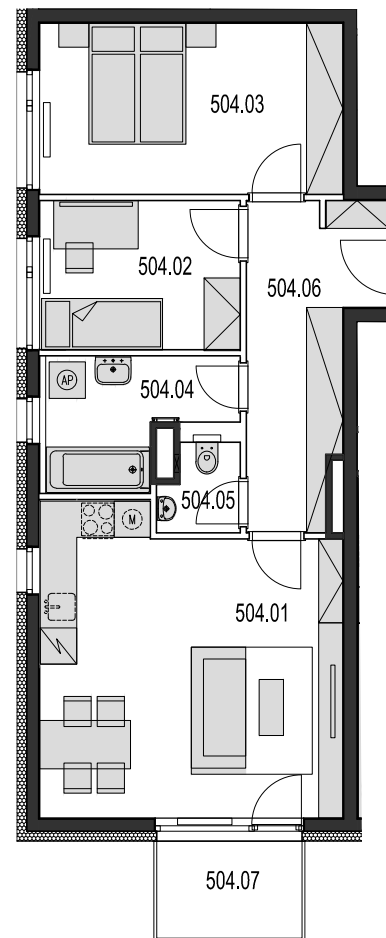

Bytový dům Jurkovičova Praha 11 - Háje

504.01	OBÝVACÍ POKOJ+ KK	24,62
504.02	POKOJ	8,19
504.03	POKOJ	14,18
504.04	KOUPELNA	5,79
504.05	WC	1,81
504.06	PŘEDSIŇ	9,81
504.07	BALKÓN	4,24
	PODLAHOVÁ PLOCHA BYTU	64,40
	CELKOVÁ PLOCHA BYTU	66,62

Byt č. 504 5.patro 3+kk

POZNÁMKA:

Zobrazené kuchyňské linky a nábytek, vč. vestavěných skříní nejsou součástí vybavení bytu.
Kóty a plochy místností jsou orientační, plocha bytu je součet podlahových ploch místností.