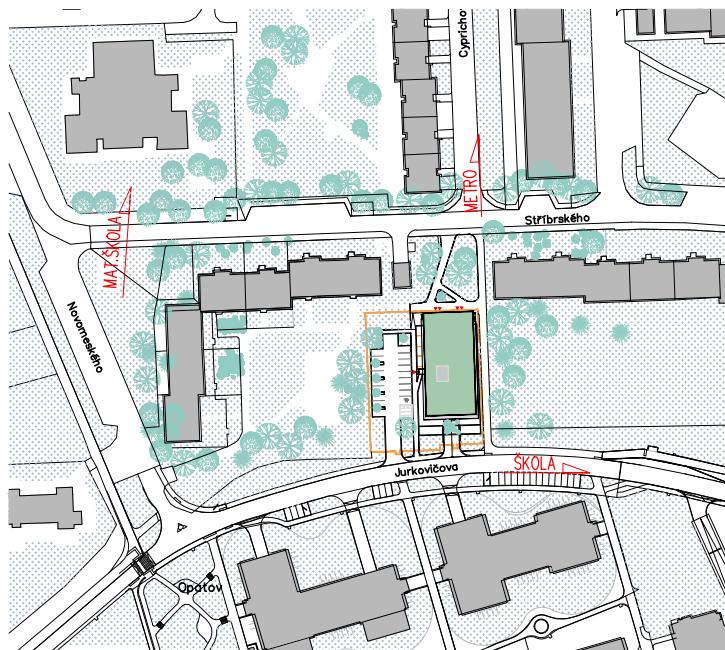

Bytový dům Jurkovičova Praha 11 - Háje

504.01	OBÝVACÍ POKOJ+ KK	24,62
504.02	POKOJ	8,19
504.03	POKOJ	14,18
504.04	KOUPELNA	5,79
504.05	WC	1,81
504.06	PŘEDSIŇ	9,81
504.07	BALKÓN	4,24
	PODLAHOVÁ PLOCHA BYTU	64,40
	CELKOVÁ PLOCHA BYTU	66,62