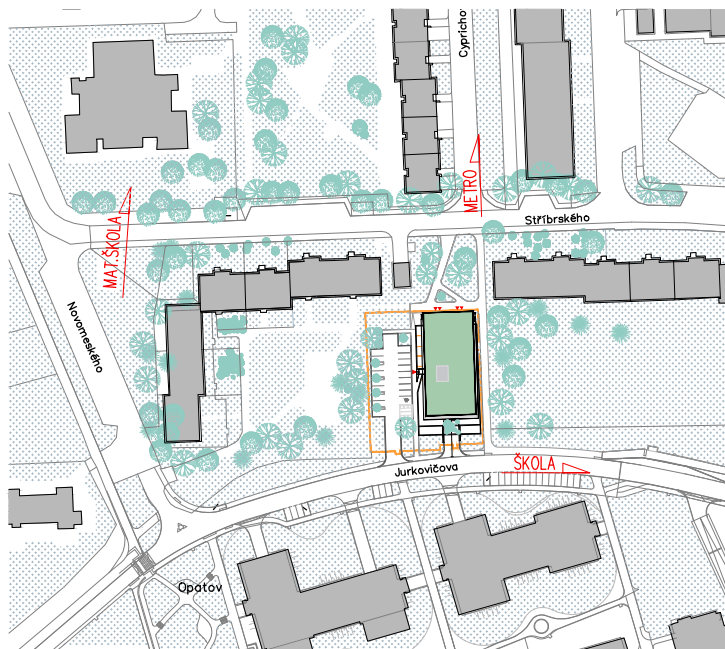

Bytový dům Jurkovičova Praha 11 - Háje

Byt č. 501 5.patro 1+kk

501.01	OBÝVACÍ POKOJ+ KK	27,37
501.02	KOUPELNA, WC	3,91
501.03	PŘEDSÍŇ	3,14
501.04	ŠATNÍ KOUT	4,31
501.05	BALKÓN	3,88
	PODLAHOVÁ PLOCHA BYTU	38,73
	CELKOVÁ PLOCHA BYTU	40,21