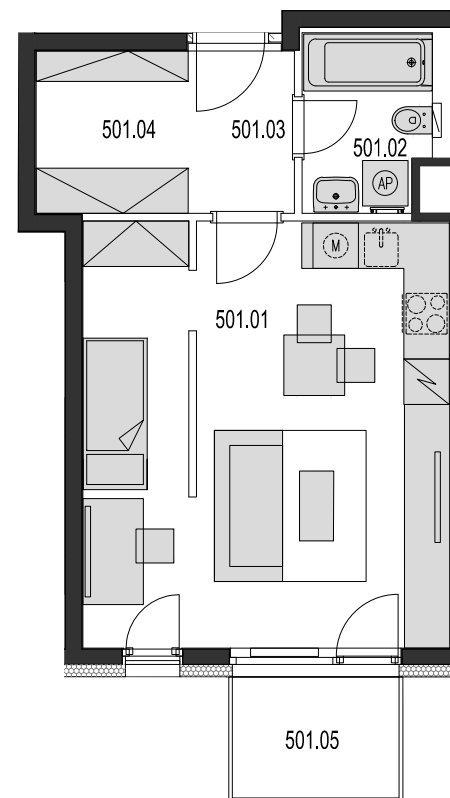

Bytový dům Jurkovičova Praha 11 - Háje

Byt č. 501 5.patro 1+kk

501.01	OBÝVACÍ POKOJ+ KK	27,37
501.02	KOUPELNA, WC	3,91
501.03	PŘEDSÍŇ	3,14
501.04	ŠATNÍ KOUT	4,31
501.05	BALKÓN	3,88
	PODLAHOVÁ PLOCHA BYTU	38,73
	CELKOVÁ PLOCHA BYTU	40,21

POZNÁMKA:

Zobrazené kuchyňské linky a nábytek, vč. vestavěných skříní nejsou součástí vybavení bytu. Kóty a plochy místností jsou orientační, plocha bytu je součet podlahových ploch místností.

alerama s.r.o.
Divadelní 322/24
110 00 Praha 1, Staré Město