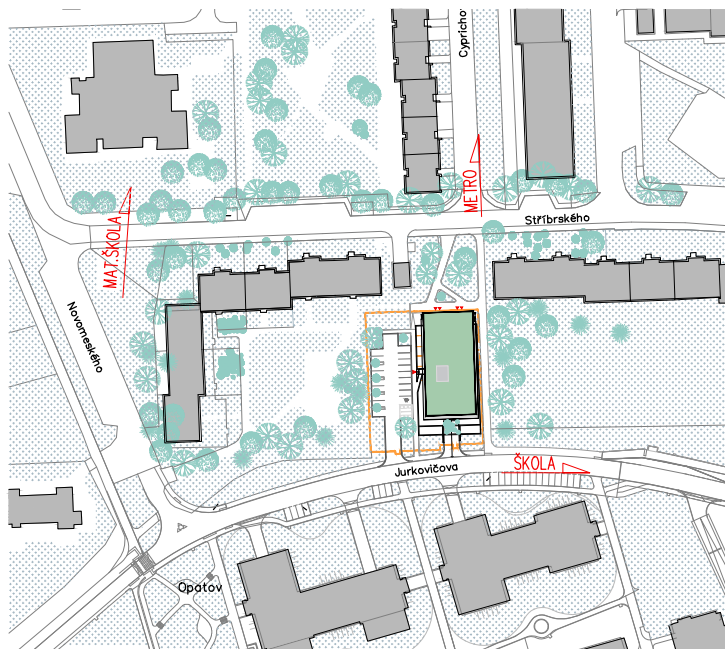

Bytový dům Jurkovičova Praha 11 - Háje

408.01	OBÝVACÍ POKOJ	23,22
408.02	KUCHYŇSKÝ KOUT	5,41
408.03	POKOJ	10,93
408.04	KOUPELNA, WC	4,83
408.05	ŠATNÍ KOUT	4,00
408.06	PŘEDSÍŇ	3,11
408.07	BALKÓN	3,88
	PODLAHOVÁ PLOCHA BYTU	51,50
	CELKOVÁ PLOCHA BYTU	53,52