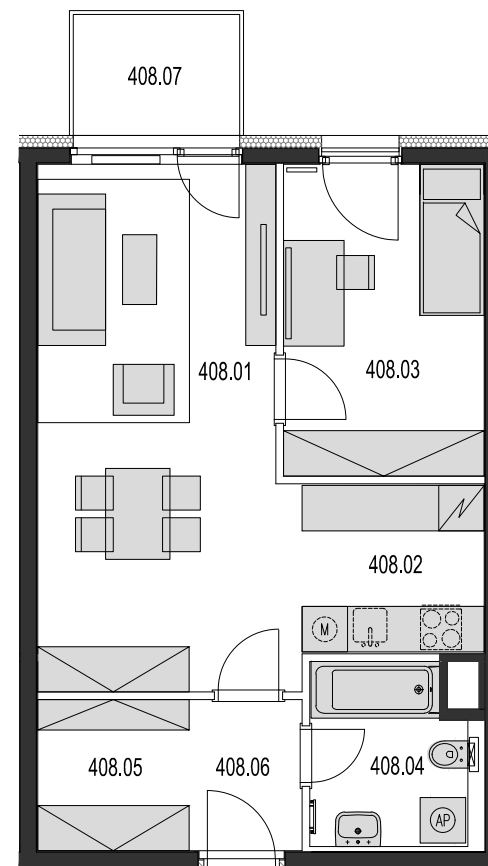

Bytový dům Jurkovičova Praha 11 - Háje

408.01	OBÝVACÍ POKOJ	23,22
408.02	KUCHYŇSKÝ KOUT	5,41
408.03	POKOJ	10,93
408.04	KOUPELNA, WC	4,83
408.05	ŠATNÍ KOUT	4,00
408.06	PŘEDSÍŇ	3,11
408.07	BALKÓN	3,88
	PODLAHOVÁ PLOCHA BYTU	51,50
	CELKOVÁ PLOCHA BYTU	53,52

Byt č. 408 4.patro 2+kk

POZNÁMKA:

Zobrazené kuchyňské linky a nábytek, vč. vestavěných skříní nejsou součástí vybavení bytu. Kóty a plochy místností jsou orientační, plocha bytu je součet podlahových ploch místností.