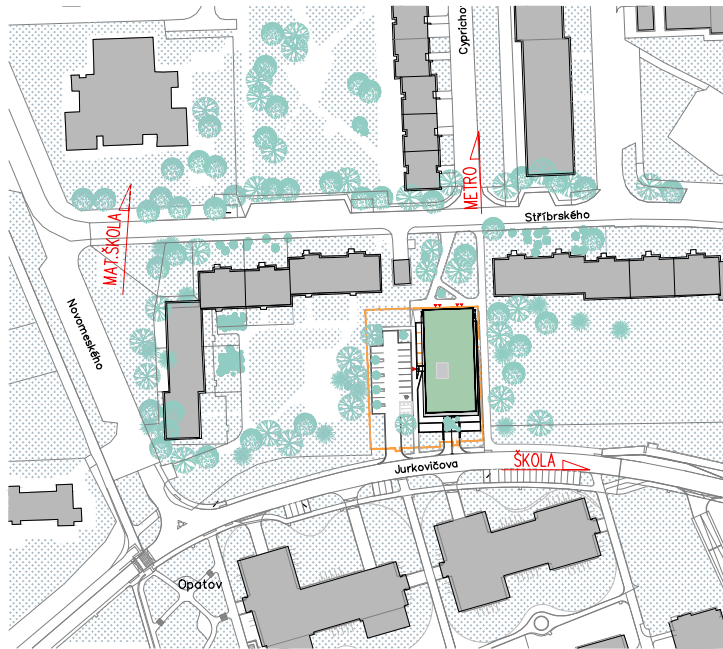

Bytový dům Jurkovičova Praha 11 - Háje

406.01	OBÝVACÍ POKOJ	20,68
406.02	KUCHYŇSKÝ KOUT	6,19
406.03	POKOJ	10,93
406.04	KOUPELNA, WC	4,87
406.05	ŠATNÍ KOUT	4,41
406.06	PŘEDSÍŇ	3,41
406.07	BALKÓN	3,88
	PODLAHOVÁ PLOCHA BYTU	50,49
	CELKOVÁ PLOCHA BYTU	52,46