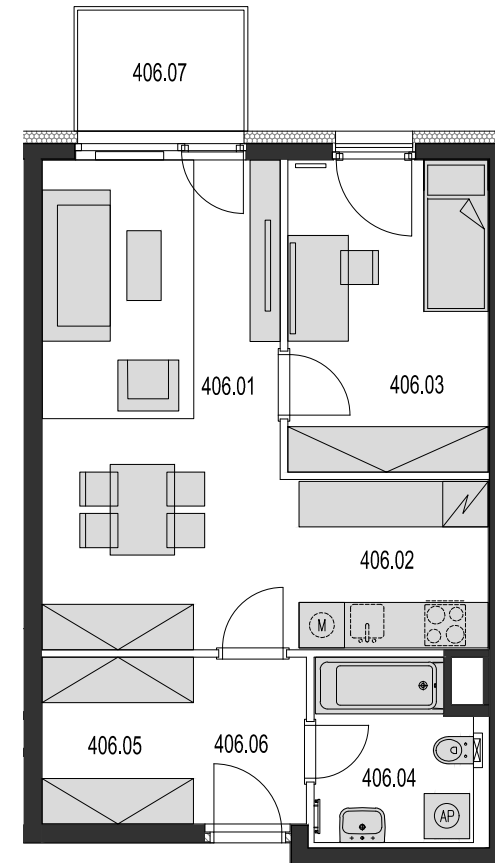

Bytový dům Jurkovičova Praha 11 - Háje

406.01	OBÝVACÍ POKOJ	20,68
406.02	KUCHYŇSKÝ KOUT	6,19
406.03	POKOJ	10,93
406.04	KOUPELNA, WC	4,87
406.05	ŠATNÍ KOUT	4,41
406.06	PŘEDSÍŇ	3,41
406.07	BALKÓN	3,88
	PODLAHOVÁ PLOCHA BYTU	50,49
	CELKOVÁ PLOCHA BYTU	52,46

Byt č. 406 4.patro 2+kk

POZNÁMKA:

Zobrazené kuchyňské linky a nábytek, vč. vestavěných skříní nejsou součástí vybavení bytu. Kóty a plochy místností jsou orientační, plocha bytu je součet podlahových ploch místností.