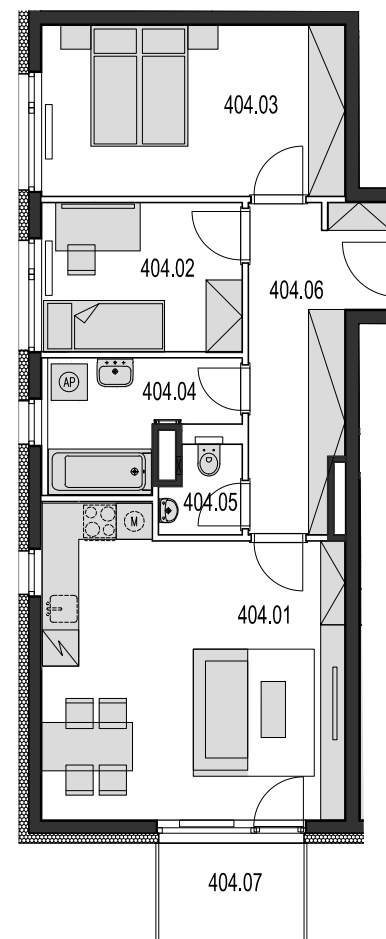

Bytový dům Jurkovičova Praha 11 - Háje

404.01	OBÝVACÍ POKOJ+ KK	24,62
404.02	POKOJ	8,19
404.03	POKOJ	14,18
404.04	KOUPELNA	5,79
404.05	WC	1,81
404.06	PŘEDSIŇ	9,81
404.07	BALKÓN	4,24
	PODLAHOVÁ PLOCHA BYTU	64,40
	CELKOVÁ PLOCHA BYTU	66,62

Byt č. 404 4.patro 3+kk

POZNÁMKA:

Zobrazené kuchyňské linky a nábytek, vč. vestavěných skříní nejsou součástí vybavení bytu.
Kóty a plochy místností jsou orientační, plocha bytu je součet podlahových ploch místností.