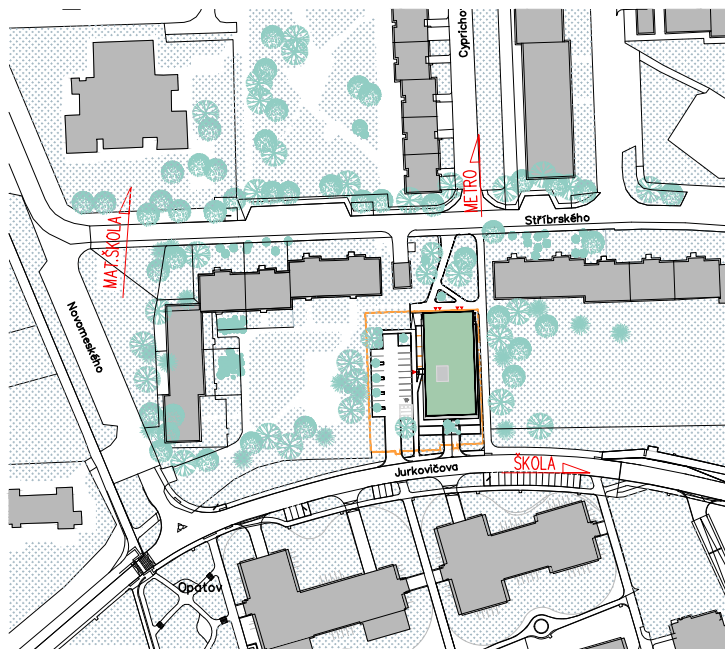

Bytový dům Jurkovičova Praha 11 - Háje

404.01	OBÝVACÍ POKOJ+ KK	24,62
404.02	POKOJ	8,19
404.03	POKOJ	14,18
404.04	KOUPELNA	5,79
404.05	WC	1,81
404.06	PŘEDSIŇ	9,81
404.07	BALKÓN	4,24
	PODLAHOVÁ PLOCHA BYTU	64,40
	CELKOVÁ PLOCHA BYTU	66,62