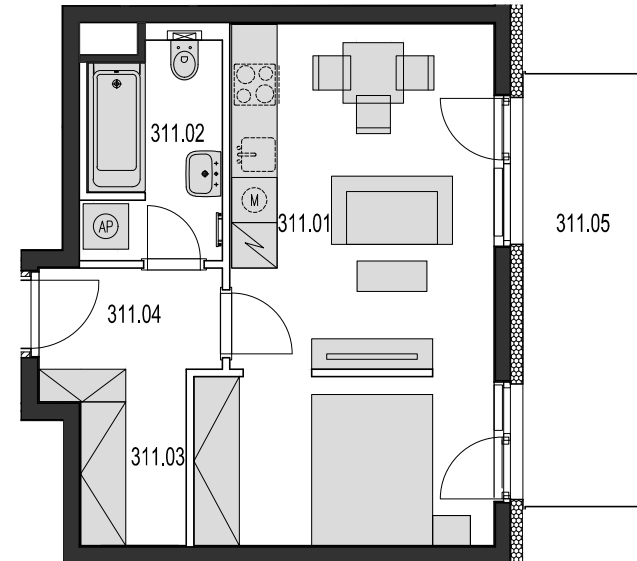

Bytový dům Jurkovičova Praha 11 - Háje

Byt č. 311 3.patro 1+kk

311.01	OBÝVACÍ POKOJ+ KK	25,45
311.02	KOUPELNA, WC	4,99
311.03	ŠATNÍ KOUT	2,66
311.04	PŘEDSÍŇ	4,20
311.05	BALKÓN	9,85
	PODLAHOVÁ PLOCHA BYTU	37,30
	CELKOVÁ PLOCHA BYTU	38,90

POZNÁMKA:

Zobrazené kuchyňské linky a nábytek, vč. vestavěných skříní nejsou součástí vybavení bytu. Kóty a plochy místností jsou orientační, plocha bytu je součet podlahových ploch místností.

alerama s.r.o.
Divadelní 322/24
110 00 Praha 1, Staré Město