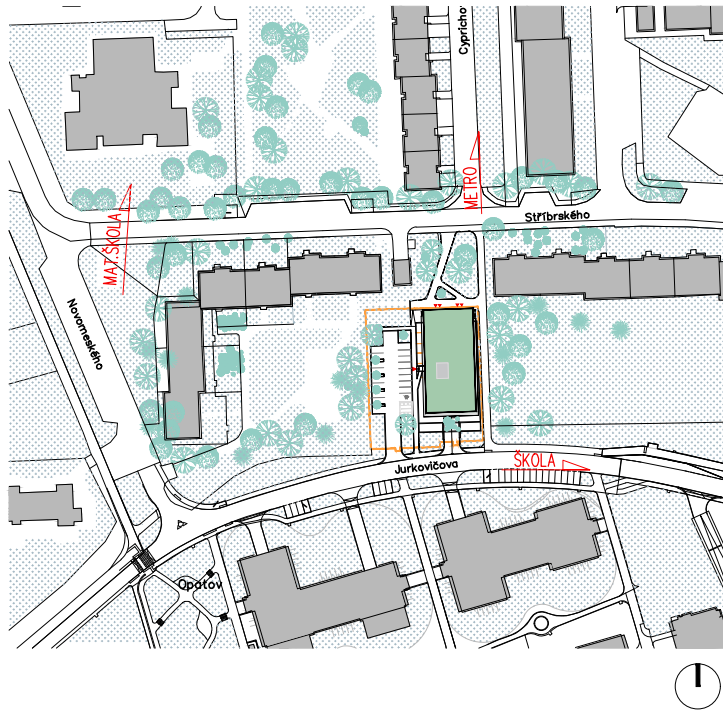

Bytový dům Jurkovičova Praha 11 - Háje

Byt č. 311 3.patro 1+kk

311.01	OBÝVACÍ POKOJ+ KK	25,45
311.02	KOUPELNA, WC	4,99
311.03	ŠATNÍ KOUT	2,66
311.04	PŘEDSÍŇ	4,20
311.05	BALKÓN	9,85
	PODLAHOVÁ PLOCHA BYTU	37,30
	CELKOVÁ PLOCHA BYTU	38,90