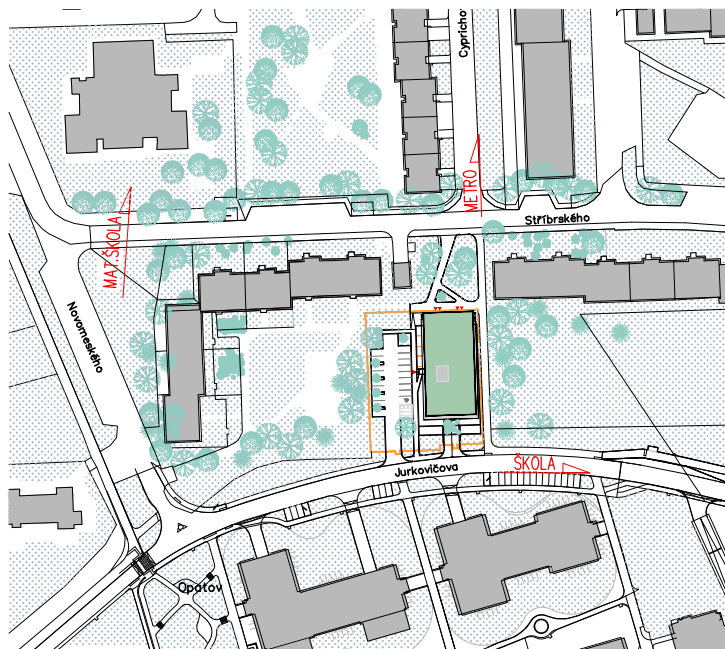

Bytový dům Jurkovičova Praha 11 - Háje

Byt č. 214 2.patro 2+kk

214.01	OBÝVACÍ POKOJ+ KK	23,31
214.02	POKOJ	14,06
214.03	KOUPELNA, WC	4,64
214.04	ŠATNÍ KOUT	3,58
214.05	PŘEDSÍŇ	2,07
214.06	BALKÓN	3,88
	PODLAHOVÁ PLOCHA BYTU	47,66
	CELKOVÁ PLOCHA BYTU	49,56