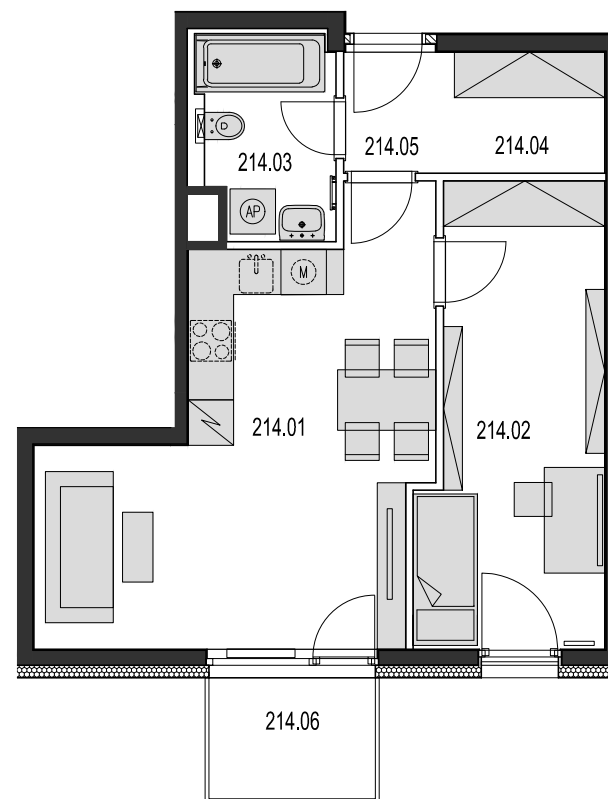

Bytový dům Jurkovičova Praha 11 - Háje

Byt č. 214 2.patro 2+kk

214.01	OBÝVACÍ POKOJ+ KK	23,31
214.02	POKOJ	14,06
214.03	KOUPELNA, WC	4,64
214.04	ŠATNÍ KOUT	3,58
214.05	PŘEDSÍŇ	2,07
214.06	BALKÓN	3,88
	PODLAHOVÁ PLOCHA BYTU	47,66
	CELKOVÁ PLOCHA BYTU	49,56

POZNÁMKA:

Zobrazené kuchyňské linky a nábytek, vč. vestavěných skříní nejsou součástí vybavení bytu. Kóty a plochy místností jsou orientační, plocha bytu je součet podlahových ploch místností.

alerama s.r.o.
Divadelní 322/24
110 00 Praha 1, Staré Město