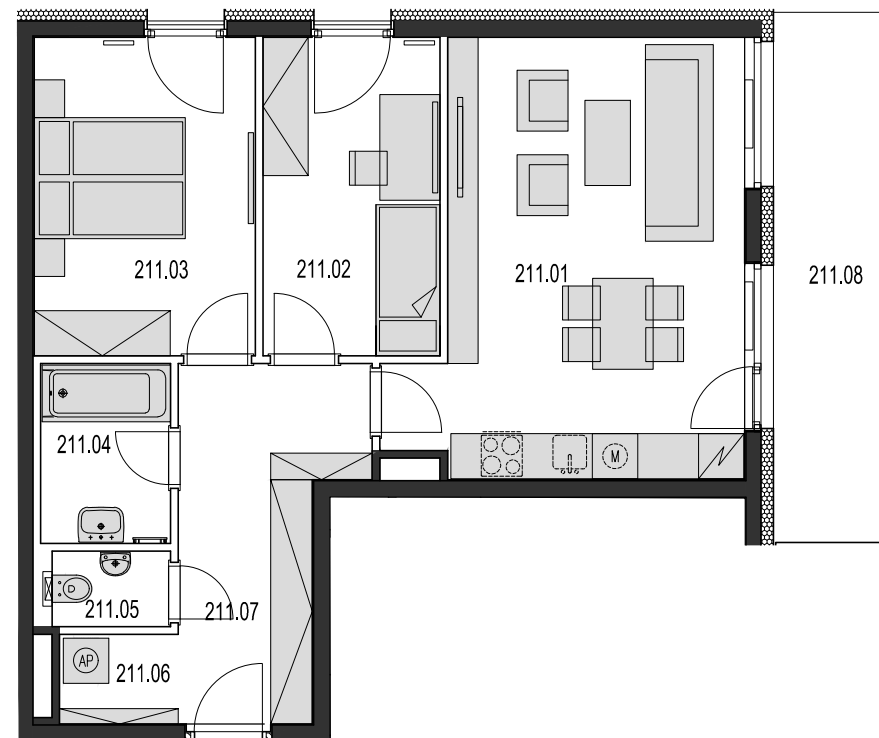

Bytový dům Jurkovičova Praha 11 - Háje

211.01	OBÝVACÍ POKOJ+ KK	24,55
211.02	POKOJ	9,88
211.03	POKOJ	12,33
211.04	KOUPELNA	4,09
211.05	WC	1,57
211.06	ŠATNÍ KOUT	1,86
211.07	PŘEDSÍŇ	9,79
211.08	BALKÓN	11,95
	PODLAHOVÁ PLOCHA BYTU	64,07
	CELKOVÁ PLOCHA BYTU	66,79

Byt č. 211 2.patro 3+kk

POZNÁMKA:

Zobrazené kuchyňské linky a nábytek, vč. vestavěných skříní nejsou součástí vybavení bytu. Kóty a plochy místností jsou orientační, plocha bytu je součet podlahových ploch místností.