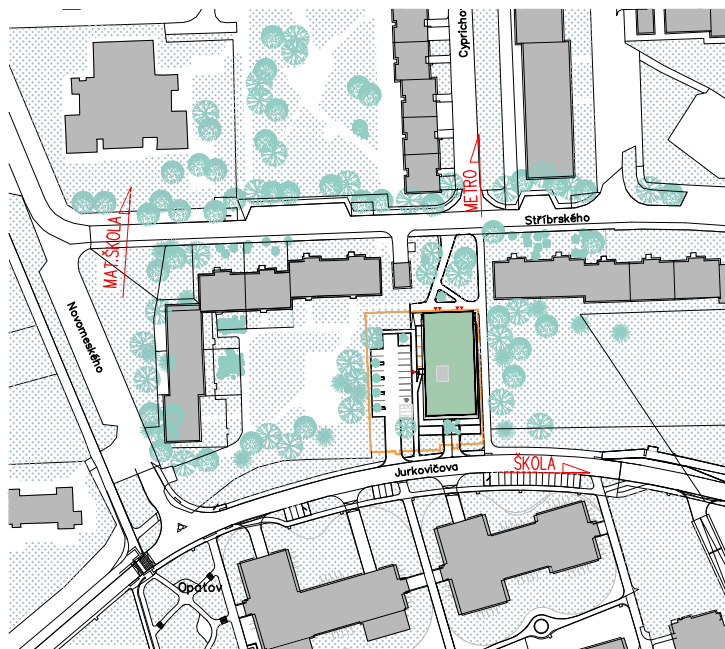

Bytový dům Jurkovičova Praha 11 - Háje

211.01	OBÝVACÍ POKOJ+ KK	24,55
211.02	POKOJ	9,88
211.03	POKOJ	12,33
211.04	KOUPELNA	4,09
211.05	WC	1,57
211.06	ŠATNÍ KOUT	1,86
211.07	PŘEDSÍŇ	9,79
211.08	BALKÓN	11,95
	PODLAHOVÁ PLOCHA BYTU	64,07
	CELKOVÁ PLOCHA BYTU	66,79