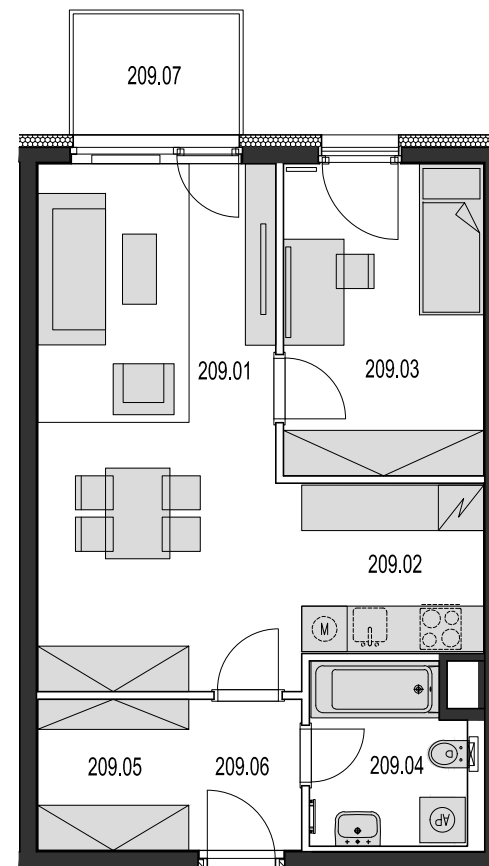

Bytový dům Jurkovičova Praha 11 - Háje

Byt č. 209 2.patro 2+kk

209.01	OBÝVACÍ POKOJ	23,22
209.02	KUCHYŇSKÝ KOUT	5,41
209.03	POKOJ	10,93
209.04	KOUPELNA, WC	4,83
209.05	ŠATNÍ KOUT	4,00
209.06	PŘEDSÍŇ	3,11
209.07	BALKÓN	3,88
	PODLAHOVÁ PLOCHA BYTU	51,50
	CELKOVÁ PLOCHA BYTU	53,52

POZNÁMKA:

Zobrazené kuchyňské linky a nábytek, vč. vestavěných skříní nejsou součástí vybavení bytu. Kóty a plochy místností jsou orientační, plocha bytu je součet podlahových ploch místností.

alerama s.r.o.
Divadelní 322/24
110 00 Praha 1, Staré Město