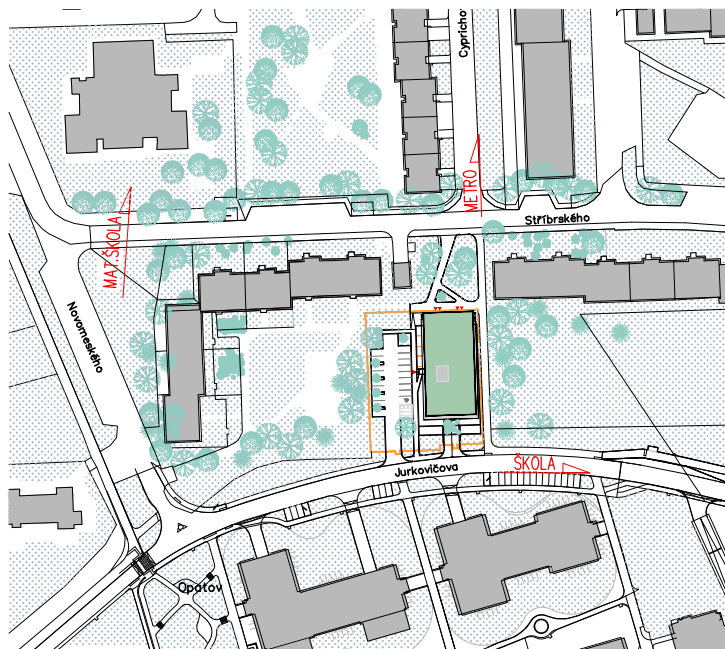

Bytový dům Jurkovičova Praha 11 - Háje

Byt č. 209 2.patro 2+kk

209.01	OBÝVACÍ POKOJ	23,22
209.02	KUCHYŇSKÝ KOUT	5,41
209.03	POKOJ	10,93
209.04	KOUPELNA, WC	4,83
209.05	ŠATNÍ KOUT	4,00
209.06	PŘEDSÍŇ	3,11
209.07	BALKÓN	3,88
	PODLAHOVÁ PLOCHA BYTU	51,50
	CELKOVÁ PLOCHA BYTU	53,52