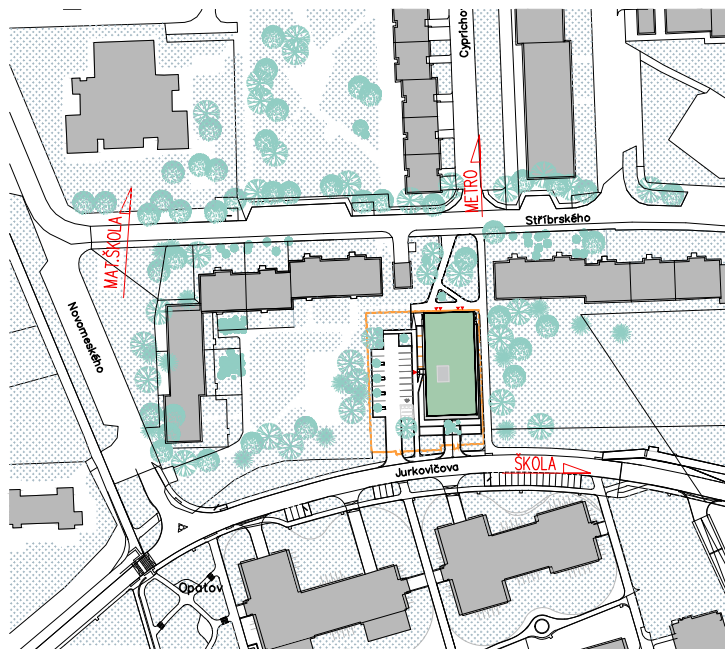

Bytový dům Jurkovičova Praha 11 - Háje

Byt č. 208 2.patro 2+kk

208.01	OBÝVACÍ POKOJ	20,68
208.02	KUCHYŇSKÝ KOUT	6,19
208.03	POKOJ	10,93
208.04	KOUPELNA, WC	4,87
208.05	ŠATNÍ KOUT	5,01
208.06	PŘEDSIŇ	3,86
208.07	BALKÓN	3,88
	PODLAHOVÁ PLOCHA BYTU	51,54
	CELKOVÁ PLOCHA BYTU	53,52