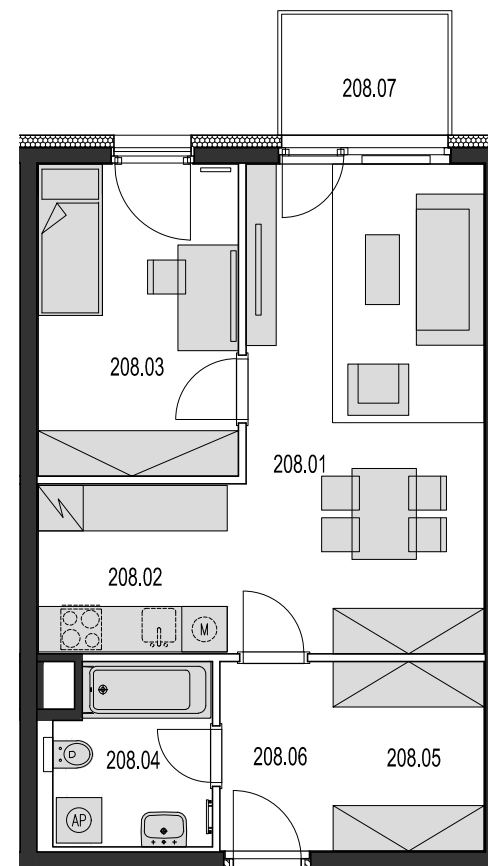

Bytový dům Jurkovičova Praha 11 - Háje

Byt č. 208 2.patro 2+kk

208.01	OBÝVACÍ POKOJ	20,68
208.02	KUCHYŇSKÝ KOUT	6,19
208.03	POKOJ	10,93
208.04	KOUPELNA, WC	4,87
208.05	ŠATNÍ KOUT	5,01
208.06	PŘEDSIŇ	3,86
208.07	BALKÓN	3,88
	PODLAHOVÁ PLOCHA BYTU	51,54
	CELKOVÁ PLOCHA BYTU	53,52

POZNÁMKA:

Zobrazené kuchyňské linky a nábytek, vč. vestavěných skříní nejsou součástí vybavení bytu.
Kóty a plochy místností jsou orientační, plocha bytu je součet podlahových ploch místností.

alerama s.r.o.
Divadelní 322/24
110 00 Praha 1, Staré Město