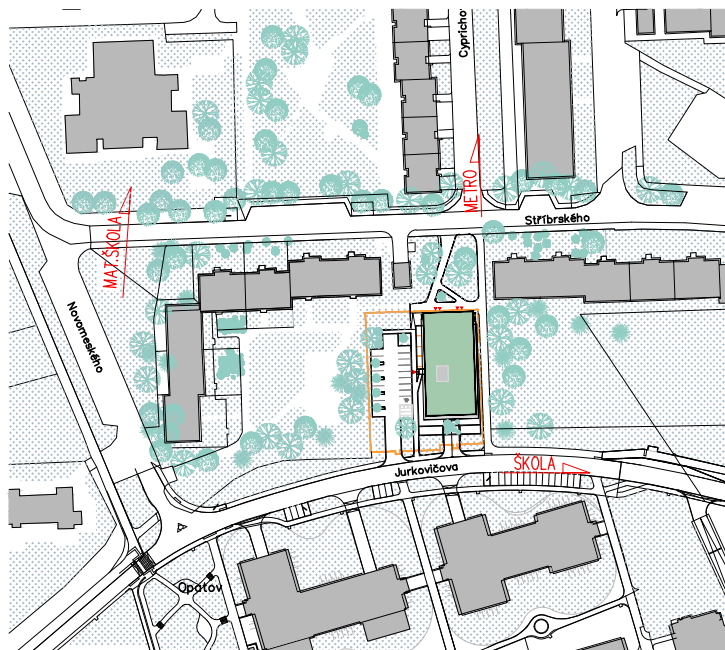

Bytový dům Jurkovičova Praha 11 - Háje

205.01	OBÝVACÍ POKOJ+ KK	24,62
205.02	POKOJ	8,19
205.03	POKOJ	14,18
205.04	KOUPELNA	5,79
205.05	WC	1,81
205.06	PŘEDSIŇ	9,69
205.07	BALKÓN	4,24
	PODLAHOVÁ PLOCHA BYTU	64,28
	CELKOVÁ PLOCHA BYTU	66,62