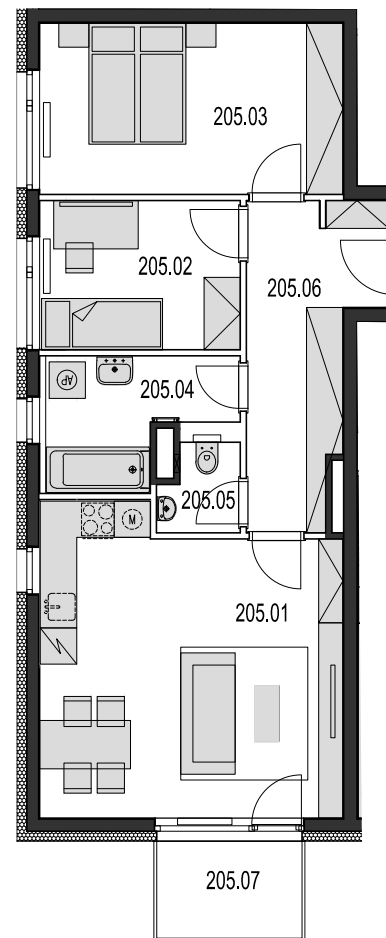

Bytový dům Jurkovičova Praha 11 - Háje

205.01	OBÝVACÍ POKOJ+ KK	24,62
205.02	POKOJ	8,19
205.03	POKOJ	14,18
205.04	KOUPELNA	5,79
205.05	WC	1,81
205.06	PŘEDSIŇ	9,69
205.07	BALKÓN	4,24
	PODLAHOVÁ PLOCHA BYTU	64,28
	CELKOVÁ PLOCHA BYTU	66,62

Byt č. 205 2.patro 3+kk

POZNÁMKA:

Zobrazené kuchyňské linky a nábytek, vč. vestavěných skříní nejsou součástí vybavení bytu. Kóty a plochy místností jsou orientační, plocha bytu je součet podlahových ploch místností.