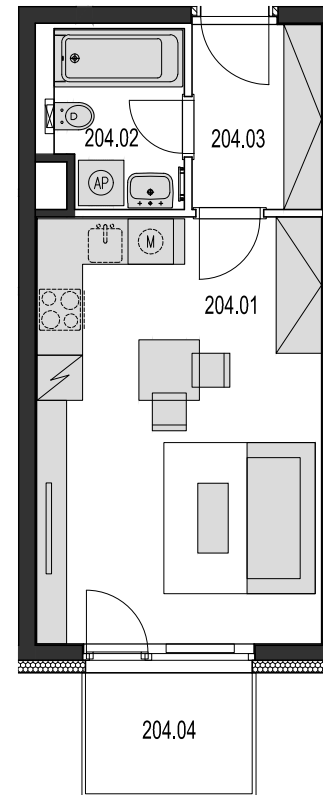

Bytový dům Jurkovičova Praha 11 - Háje

Byt č. 204 2.patro 1+kk

204.01	OBÝVACÍ POKOJ+ KK	21,55
204.02	KOUPELNA, WC	3,95
204.03	PŘEDSÍŇ	4,19
204.04	BALKÓN	3,88
	PODLAHOVÁ PLOCHA BYTU	29,69
	CELKOVÁ PLOCHA BYTU	30,91

POZNÁMKA:

Zobrazené kuchyňské linky a nábytek, vč. vestavěných skříní nejsou součástí vybavení bytu.
Kóty a plochy místností jsou orientační, plocha bytu je součet podlahových ploch místností.

alerama s.r.o.
Divadelní 322/24
110 00 Praha 1, Staré Město