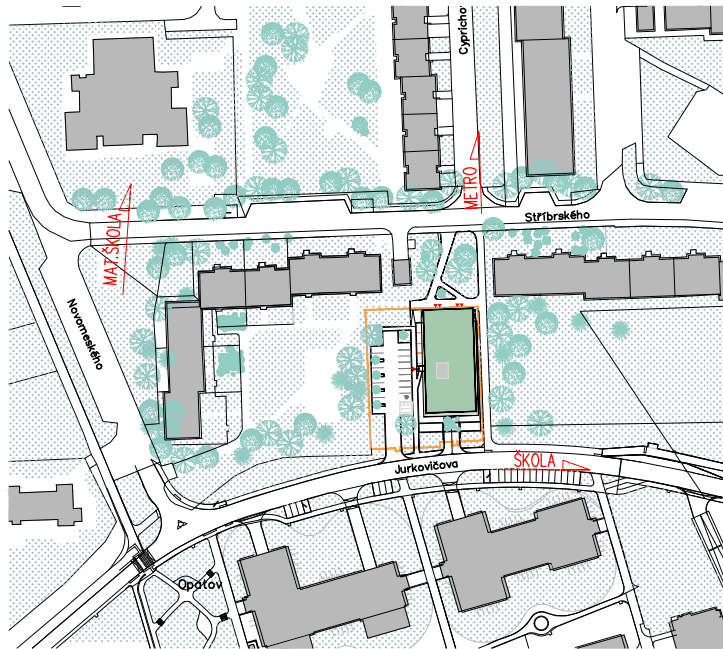

Bytový dům Jurkovičova Praha 11 - Háje

Byt č. 204 2.patro 1+kk

204.01	OBÝVACÍ POKOJ+ KK	21,55
204.02	KOUPELNA, WC	3,95
204.03	PŘEDSÍŇ	4,19
204.04	BALKÓN	3,88
	PODLAHOVÁ PLOCHA BYTU	29,69
	CELKOVÁ PLOCHA BYTU	30,91