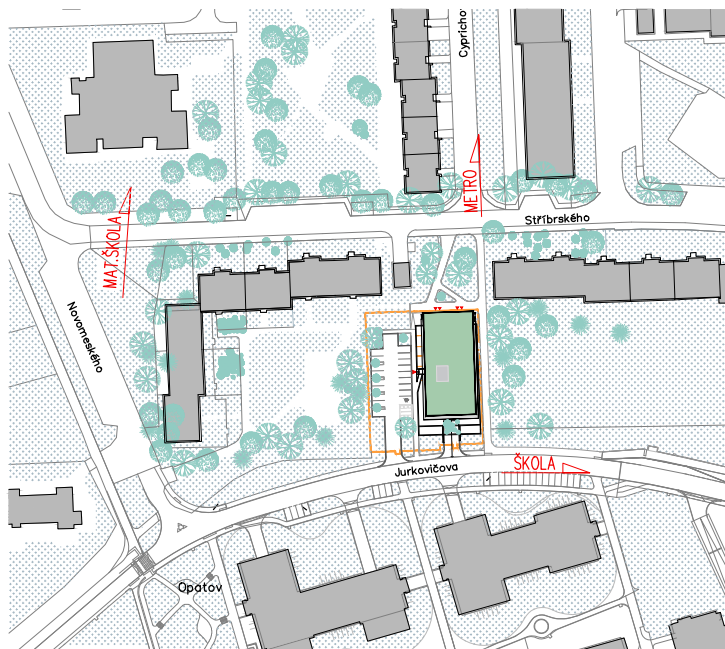

# Bytový dům Jurkovičova Praha 11 - Háje

Byt č. 113 1.patro 1+kk

113.01	OBÝVACÍ POKOJ+ KK	21,98
113.02	KOUPELNA, WC	4,19
113.03	PŘEDSIŇ	3,74
113.04	TERASA	12,59
	PODLAHOVÁ PLOCHA BYTU	29,91
	CELKOVÁ PLOCHA BYTU	30,97