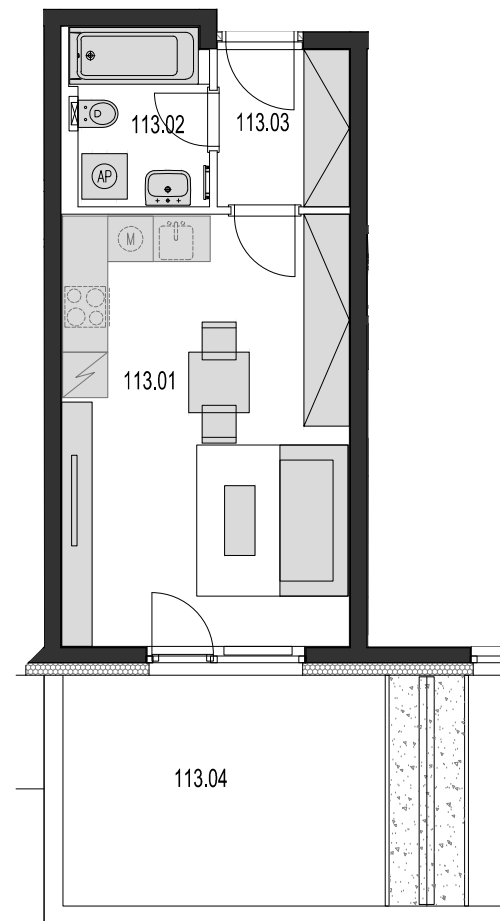

# Bytový dům Jurkovičova Praha 11 - Háje

Byt č. 113 1.patro 1+kk

113.01	OBÝVACÍ POKOJ+ KK	21,98
113.02	KOUPELNA, WC	4,19
113.03	PŘEDSIŇ	3,74
113.04	TERASA	12,59
	PODLAHOVÁ PLOCHA BYTU	29,91
	CELKOVÁ PLOCHA BYTU	30,97

**POZNÁMKA:**

Zobrazené kuchyřské linky a nábytek, vč. vestavěných skříní nejsou součástí vybavení bytu. Kóty a plochy místností jsou orientační, plocha bytu je součet podlahových ploch místností.

alerama s.r.o.  
Divadelní 322/24  
110 00 Praha 1, Staré Město