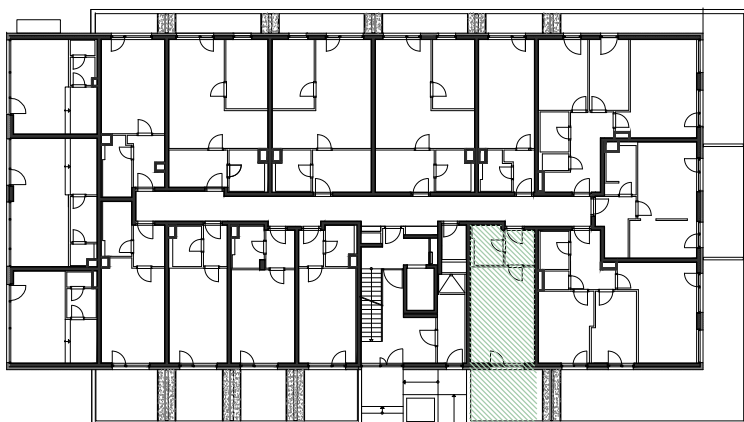

# Bytový dům Jurkovičova Praha 11 - Háje

Byt č. 113 1.patro 1+kk

113.01	OBÝVACÍ POKOJ+ KK	21,98
113.02	KOUPELNA, WC	4,19
113.03	PŘEDSIŇ	3,74
113.04	TERASA	12,59
	PODLAHOVÁ PLOCHA BYTU	29,91
	CELKOVÁ PLOCHA BYTU	30,97

**POZNÁMKA:**

Zobrazené kuchyřské linky a nábytek, vč. vestavěných skříní nejsou součástí vybavení bytu. Kóty a plochy místností jsou orientační, plocha bytu je součet podlahových ploch místností.

alerama s.r.o.  
Divadelní 322/24  
110 00 Praha 1, Staré Město