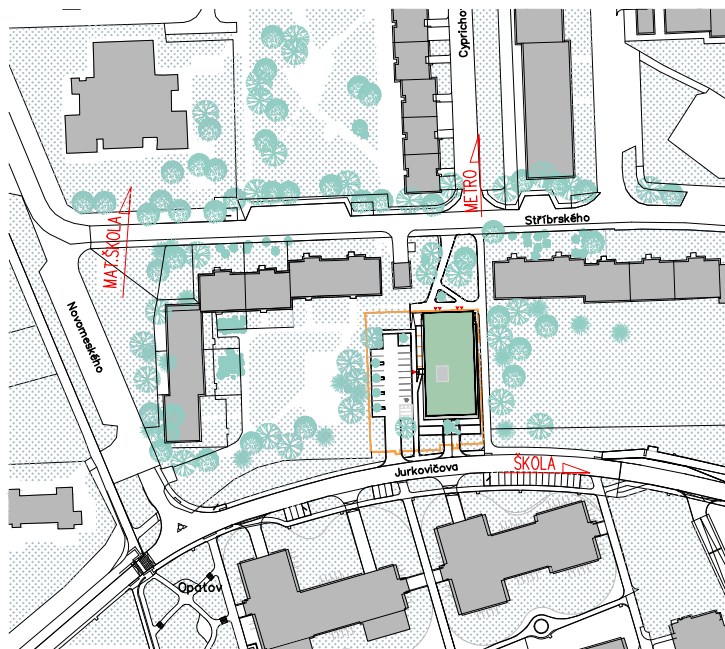

Bytový dům Jurkovičova Praha 11 - Háje

112.01	OBÝVACÍ POKOJ+ KK	23,33
112.02	POKOJ	11,17
112.03	POKOJ	13,66
112.04	KOUPELNA	3,99
112.05	WC	1,62
112.06	PŘEDSIŇ	7,45
112.07	PŘEDZAHŘÁDKA	37,94
112.08	TERASA, PŘEDZAHŘÁDKA	15,86
	PODLAHOVÁ PLOCHA BYTU	61,21
	CELKOVÁ PLOCHA BYTU	63,49