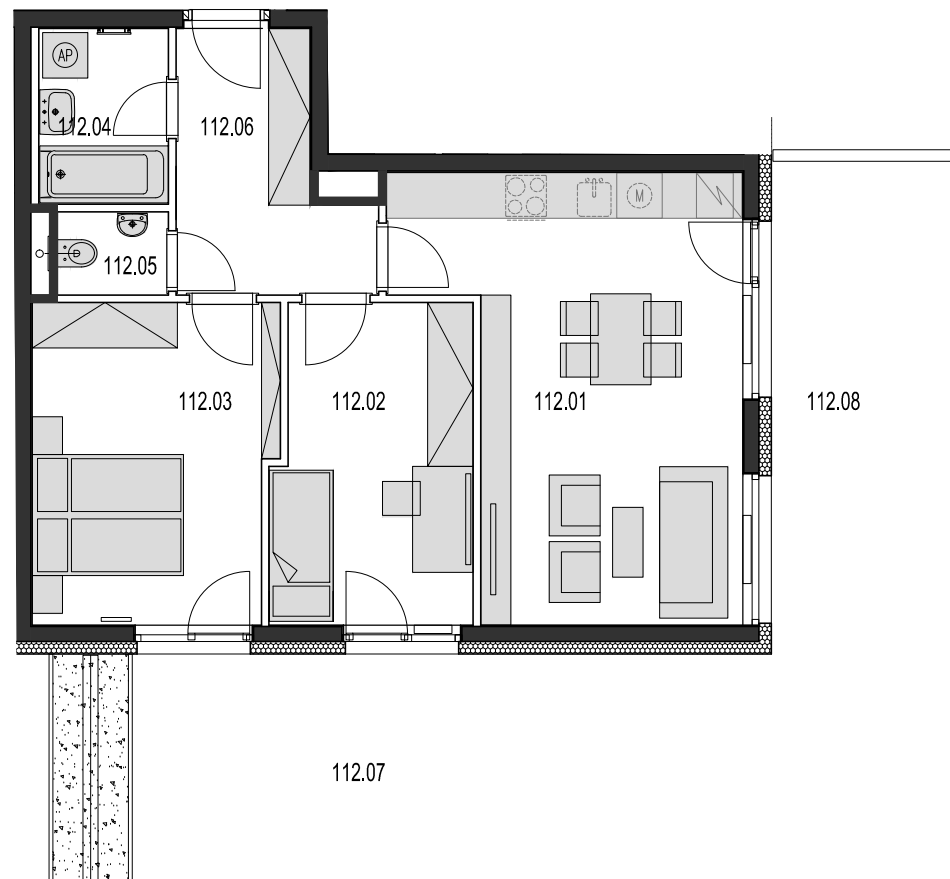

Bytový dům Jurkovičova Praha 11 - Háje

112.01	OBÝVACÍ POKOJ+ KK	23,33
112.02	POKOJ	11,17
112.03	POKOJ	13,66
112.04	KOUPELNA	3,99
112.05	WC	1,62
112.06	PŘEDSIŇ	7,45
112.07	PŘEDZAHŘÁDKA	37,94
112.08	TERASA, PŘEDZAHŘÁDKA	15,86
	PODLAHOVÁ PLOCHA BYTU	61,21
	CELKOVÁ PLOCHA BYTU	63,49

Byt č. 112 1.patro 3+kk

POZNÁMKA:

Zobrazené kuchyňské linky a nábytek, vč. vestavěných skříní nejsou součástí vybavení bytu. Kóty a plochy místností jsou orientační, plocha bytu je součet podlahových ploch místností.