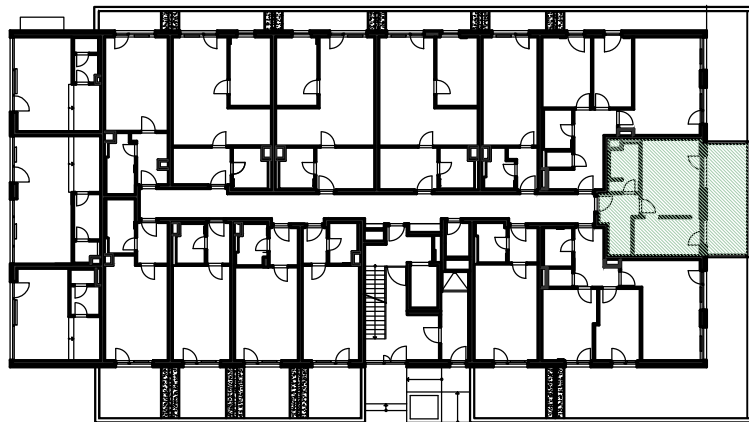

Bytový dům Jurkovičova Praha 11 - Háje

Byt č. 111 1.NP 1+kk

111.01	OBÝVACÍ POKOJ+ KK	25,61
111.02	KOUPELNA, WC	4,91
111.03	ŠATNÍ KOUT	2,66
111.04	PŘEDSIŇ	4,20
111.05	TERASA	15,83
	PODLAHOVÁ PLOCHA BYTU	37,38
	CELKOVÁ PLOCHA BYTU	38,81

POZNÁMKA:

Podlahová plocha bytu je součet podlahových ploch jednotlivých místností.
Celková plocha bytu je vypočtena dle nařízení vlády č. 366/2013 Sb.

alerama s.r.o.
Divadelní 322/24
110 00 Praha 1, Staré Město