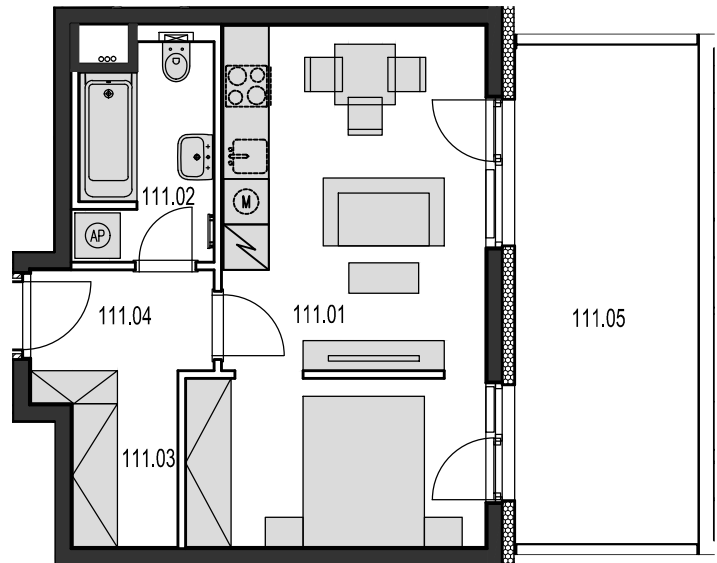

Bytový dům Jurkovičova Praha 11 - Háje

Byt č. 111 1.NP 1+kk

111.01	OBÝVACÍ POKOJ+ KK	25,61
111.02	KOUPELNA, WC	4,91
111.03	ŠATNÍ KOUT	2,66
111.04	PŘEDSIŇ	4,20
111.05	TERASA	15,83
	PODLAHOVÁ PLOCHA BYTU	37,38
	CELKOVÁ PLOCHA BYTU	38,81

POZNÁMKA:

Podlahová plocha bytu je součet podlahových ploch jednotlivých místností.
Celková plocha bytu je vypočtena dle nařízení vlády č. 366/2013 Sb.

alerama s.r.o.
Divadelní 322/24
110 00 Praha 1, Staré Město