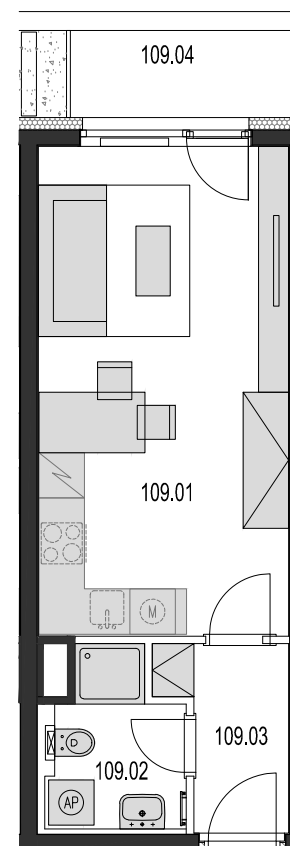

Bytový dům Jurkovičova Praha 11 - Háje

Byt č. 109 1.patro 1+kk

109.01	OBÝVACÍ POKOJ+ KK	21,71
109.02	KOUPELNA, WC	3,70
109.03	PŘEDSÍŇ	3,65
109.04	TERASA, PŘEDZAHŘÁDKA	5,01
	PODLAHOVÁ PLOCHA BYTU	29,06
	CELKOVÁ PLOCHA BYTU	30,07

POZNÁMKA:

Zobrazené kuchyňské linky a nábytek, vč. vestavěných skříní nejsou součástí vybavení bytu. Kóty a plochy místností jsou orientační, plocha bytu je součet podlahových ploch místností.

alerama s.r.o.
Divadelní 322/24
110 00 Praha 1, Staré Město