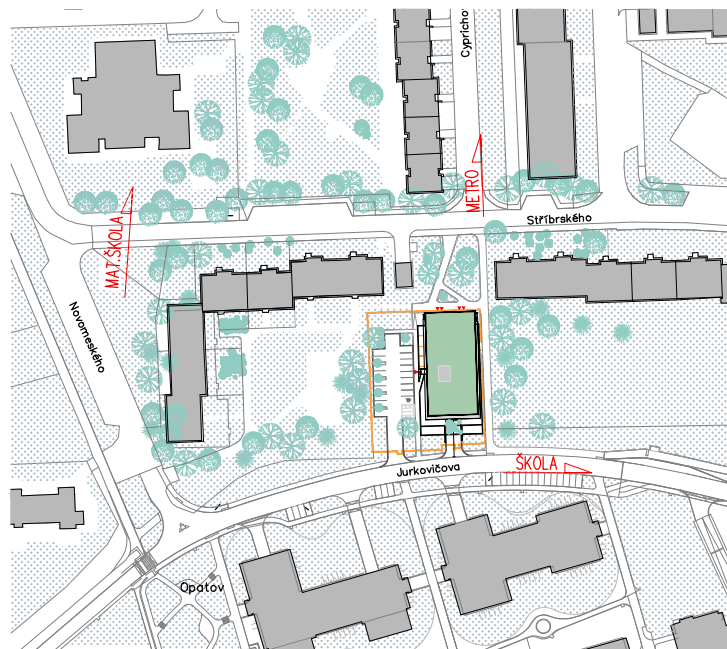

Bytový dům Jurkovičova Praha 11 - Háje

Byt č. 109 1.patro 1+kk

109.01	OBÝVACÍ POKOJ+ KK	21,71
109.02	KOUPELNA, WC	3,70
109.03	PŘEDSÍŇ	3,65
109.04	TERASA, PŘEDZAHŘÁDKA	5,01
	PODLAHOVÁ PLOCHA BYTU	29,06
	CELKOVÁ PLOCHA BYTU	30,07