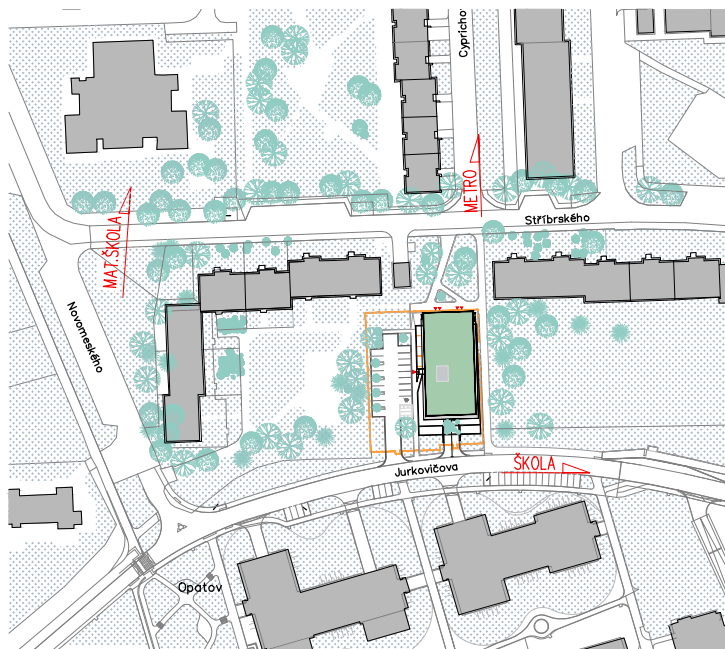

Bytový dům Jurkovičova Praha 11 - Háje

| | | |
|--------|-----------------------|-------|
| 108.01 | OBÝVACÍ POKOJ | 21,65 |
| 108.02 | KUCHYŇSKÝ KOUT | 5,85 |
| 108.03 | POKOJ | 10,46 |
| 108.04 | KOUPELNA, WC | 4,83 |
| 108.05 | KOMORA | 5,01 |
| 108.06 | PŘEDSÍŇ | 3,74 |
| 108.07 | TERASA, PŘEDZAHŘÁDKA | 8,40 |
| | PODLAHOVÁ PLOCHA BYTU | 51,54 |
| | CELKOVÁ PLOCHA BYTU | 53,52 |