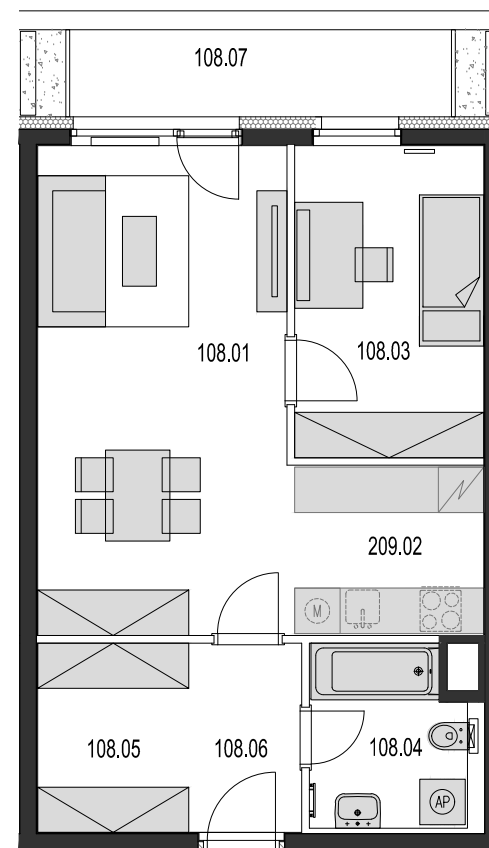

Bytový dům Jurkovičova Praha 11 - Háje

| | | |
|--------|-----------------------|-------|
| 108.01 | OBÝVACÍ POKOJ | 21,65 |
| 108.02 | KUCHYŇSKÝ KOUT | 5,85 |
| 108.03 | POKOJ | 10,46 |
| 108.04 | KOUPELNA, WC | 4,83 |
| 108.05 | KOMORA | 5,01 |
| 108.06 | PŘEDSÍŇ | 3,74 |
| 108.07 | TERASA, PŘEDZAHŘÁDKA | 8,40 |
| | PODLAHOVÁ PLOCHA BYTU | 51,54 |
| | CELKOVÁ PLOCHA BYTU | 53,52 |

Byt č. 108 1.patro 2+kk

POZNÁMKA:

Zobrazené kuchyňské linky a nábytek, vč. vestavěných skříní nejsou součástí vybavení bytu. Kóty a plochy místností jsou orientační, plocha bytu je součet podlahových ploch místností.