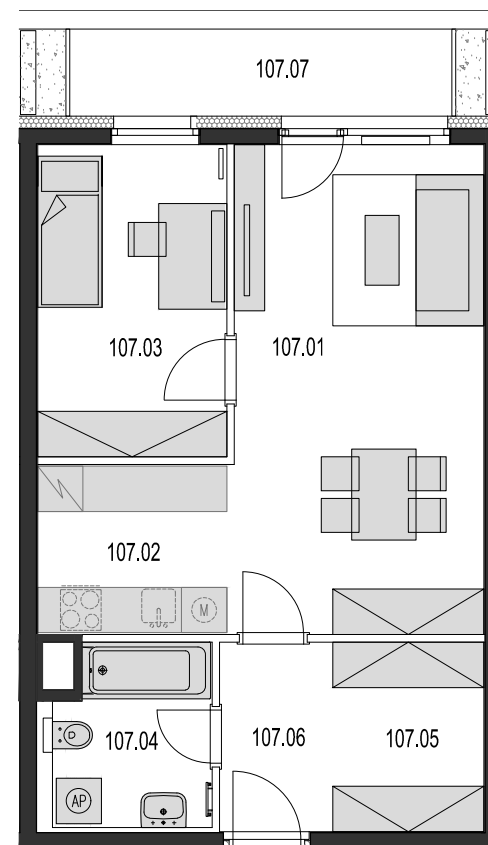

Bytový dům Jurkovičova Praha 11 - Háje

Byt č. 107 1.patro 2+kk

107.01	OBÝVACÍ POKOJ	21,65
107.02	KUCHYŇSKÝ KOUT	5,85
107.03	POKOJ	10,46
107.04	KOUPELNA, WC	4,87
107.05	ŠATNÍ KOUT	5,01
107.06	PŘEDSÍŇ	3,74
107.07	TERASA, PŘEDZAHŘÁDKA	8,11
	PODLAHOVÁ PLOCHA BYTU	51,58
	CELKOVÁ PLOCHA BYTU	53,52

POZNÁMKA:

Zobrazené kuchyňské linky a nábytek, vč. vestavěných skříní nejsou součástí vybavení bytu.
Kóty a plochy místností jsou orientační, plocha bytu je součet podlahových ploch místností.

alerama s.r.o.
Divadelní 322/24
110 00 Praha 1, Staré Město