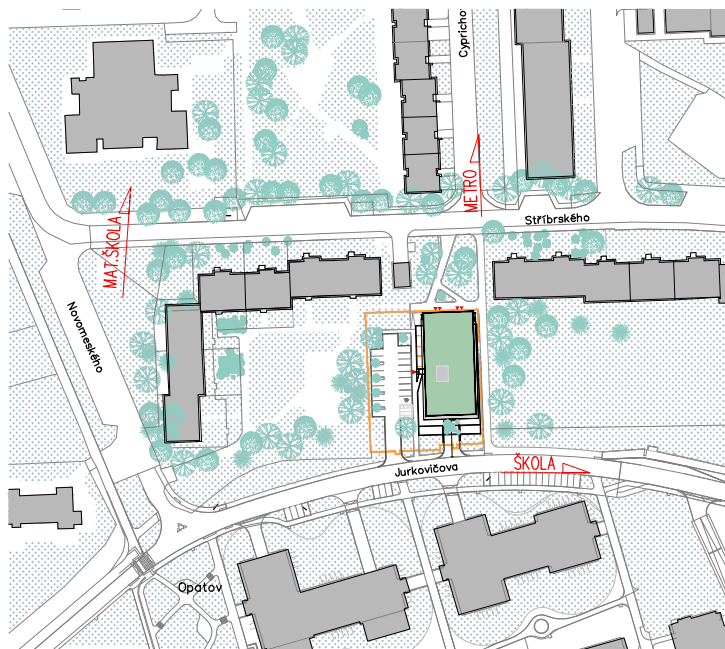

Bytový dům Jurkovičova Praha 11 - Háje

Byt č. 107 1.patro 2+kk

107.01	OBÝVACÍ POKOJ	21,65
107.02	KUCHYŇSKÝ KOUT	5,85
107.03	POKOJ	10,46
107.04	KOUPELNA, WC	4,87
107.05	ŠATNÍ KOUT	5,01
107.06	PŘEDSÍŇ	3,74
107.07	TERASA, PŘEDZAHŘÁDKA	8,11
	PODLAHOVÁ PLOCHA BYTU	51,58
	CELKOVÁ PLOCHA BYTU	53,52