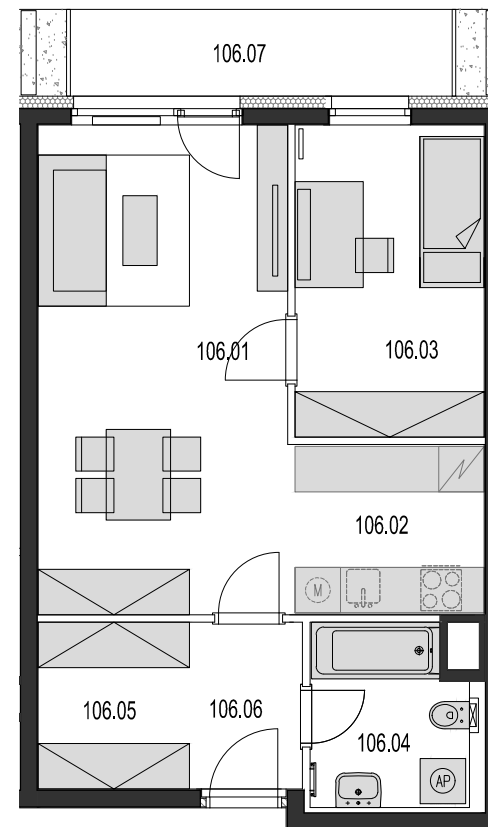

Bytový dům Jurkovičova Praha 11 - Háje

Byt č. 106 1.patro 2+kk

106.01	OBÝVACÍ POKOJ	21,65
106.02	KUCHYŇSKÝ KOUT	5,85
106.03	POKOJ	10,46
106.04	KOUPELNA, WC	4,87
106.05	ŠATNÍ KOUT	4,41
106.06	PŘEDSÍŇ	3,41
106.07	TERASA, PŘEDZAHŘÁDKA	7,81
	PODLAHOVÁ PLOCHA BYTU	50,65
	CELKOVÁ PLOCHA BYTU	52,46

POZNÁMKA:

Zobrazené kuchyňské linky a nábytek, vč. vestavěných skříní nejsou součástí vybavení bytu. Kóty a plochy místností jsou orientační, plocha bytu je součet podlahových ploch místností.

alerama s.r.o.
Divadelní 322/24
110 00 Praha 1, Staré Město