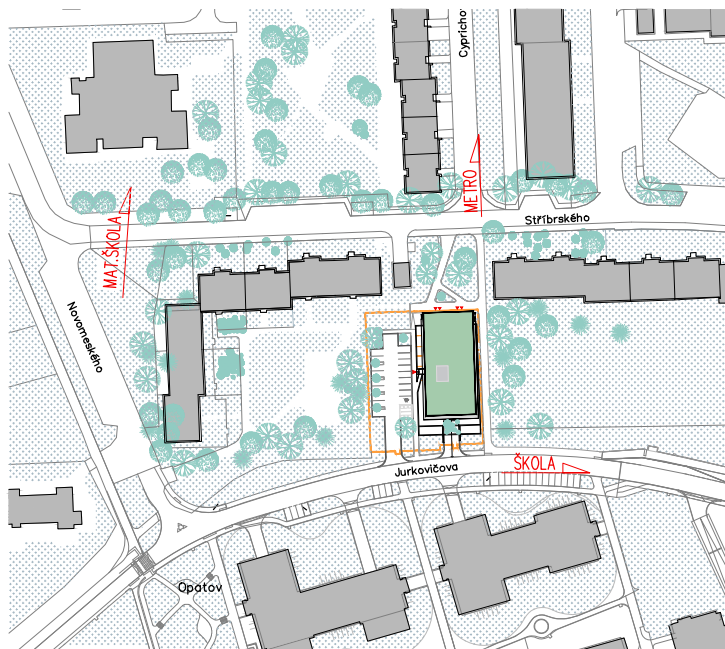

Bytový dům Jurkovičova Praha 11 - Háje

Byt č. 106 1.patro 2+kk

106.01	OBÝVACÍ POKOJ	21,65
106.02	KUCHYŇSKÝ KOUT	5,85
106.03	POKOJ	10,46
106.04	KOUPELNA, WC	4,87
106.05	ŠATNÍ KOUT	4,41
106.06	PŘEDSÍŇ	3,41
106.07	TERASA, PŘEDZAHŘÁDKA	7,81
	PODLAHOVÁ PLOCHA BYTU	50,65
	CELKOVÁ PLOCHA BYTU	52,46