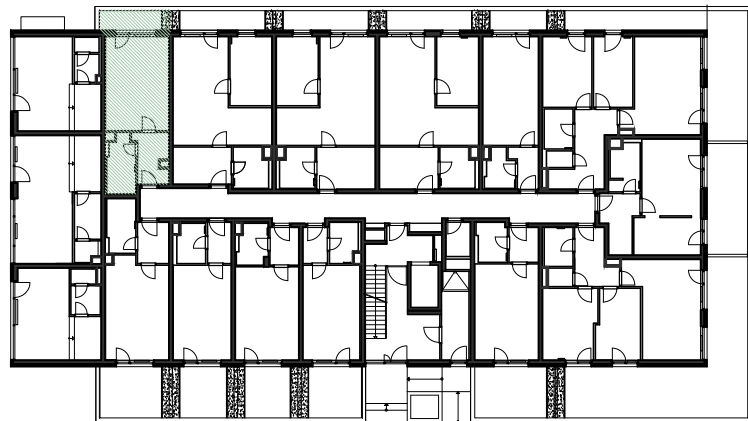

Bytový dům Jurkovičova Praha 11 - Háje

Byt č. 105 1.patro 1+kk

| | | |
|--------|-----------------------|-------|
| 105.01 | OBÝVACÍ POKOJ+ KK | 21,40 |
| 105.02 | KOUPELNA, WC | 5,69 |
| 105.03 | PŘEDSIŇ | 5,68 |
| 105.04 | TERASA, PŘEDZAHŘÁDKA | 5,23 |
| | PODLAHOVÁ PLOCHA BYTU | 32,77 |
| | CELKOVÁ PLOCHA BYTU | 33,87 |

POZNÁMKA:

Zobrazené kuchyřské linky a nábytek, vč. vestavěných skříní nejsou součástí vybavení bytu. Kóty a plochy místností jsou orientační, plocha bytu je součet podlahových ploch místností.

alerama s.r.o.
Divadelní 322/24
110 00 Praha 1, Staré Město