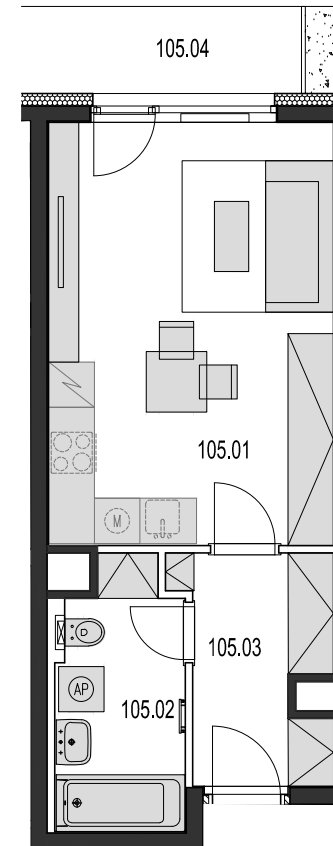

Bytový dům Jurkovičova Praha 11 - Háje

Byt č. 105 1.patro 1+kk

| | | |
|--------|-----------------------|-------|
| 105.01 | OBÝVACÍ POKOJ+ KK | 21,40 |
| 105.02 | KOUPELNA, WC | 5,69 |
| 105.03 | PŘEDSIŇ | 5,68 |
| 105.04 | TERASA, PŘEDZAHŘÁDKA | 5,23 |
| | PODLAHOVÁ PLOCHA BYTU | 32,77 |
| | CELKOVÁ PLOCHA BYTU | 33,87 |

POZNÁMKA:

Zobrazené kuchyřské linky a nábytek, vč. vestavěných skříní nejsou součástí vybavení bytu. Kóty a plochy místností jsou orientační, plocha bytu je součet podlahových ploch místností.

alerama s.r.o.
Divadelní 322/24
110 00 Praha 1, Staré Město