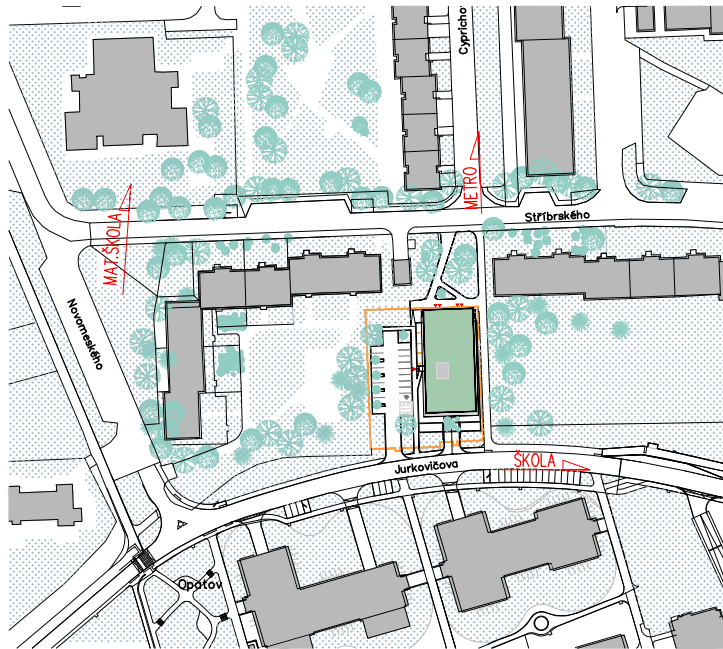

Bytový dům Jurkovičova Praha 11 - Háje

Byt č. 105 1.patro 1+kk

| | | |
|--------|-----------------------|-------|
| 105.01 | OBÝVACÍ POKOJ+ KK | 21,40 |
| 105.02 | KOUPELNA, WC | 5,69 |
| 105.03 | PŘEDSIŇ | 5,68 |
| 105.04 | TERASA, PŘEDZAHŘÁDKA | 5,23 |
| | PODLAHOVÁ PLOCHA BYTU | 32,77 |
| | CELKOVÁ PLOCHA BYTU | 33,87 |