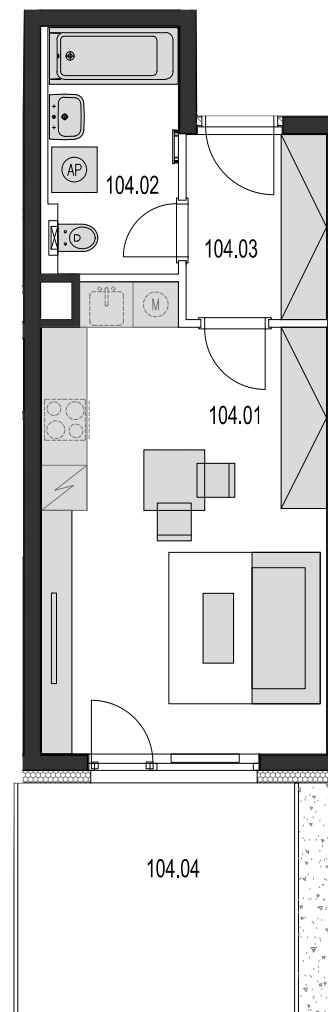

Bytový dům Jurkovičova Praha 11 - Háje

Byt č. 104 1.patro 1+kk

104.01	OBÝVACÍ POKOJ+ KK	22,35
104.02	KOUPELNA, WC	5,51
104.03	PŘEDSÍŇ	4,67
104.04	TERASA, PŘEDZAHŘÁDKA	13,71
	PODLAHOVÁ PLOCHA BYTU	32,53
	CELKOVÁ PLOCHA BYTU	33,54

POZNÁMKA:

Zobrazené kuchyřské linky a nábytek, vč. vestavěných skříní nejsou součástí vybavení bytu.
Kóty a plochy místností jsou orientační, plocha bytu je součet podlahových ploch místností.

alerama s.r.o.
Divadelní 322/24
110 00 Praha 1, Staré Město