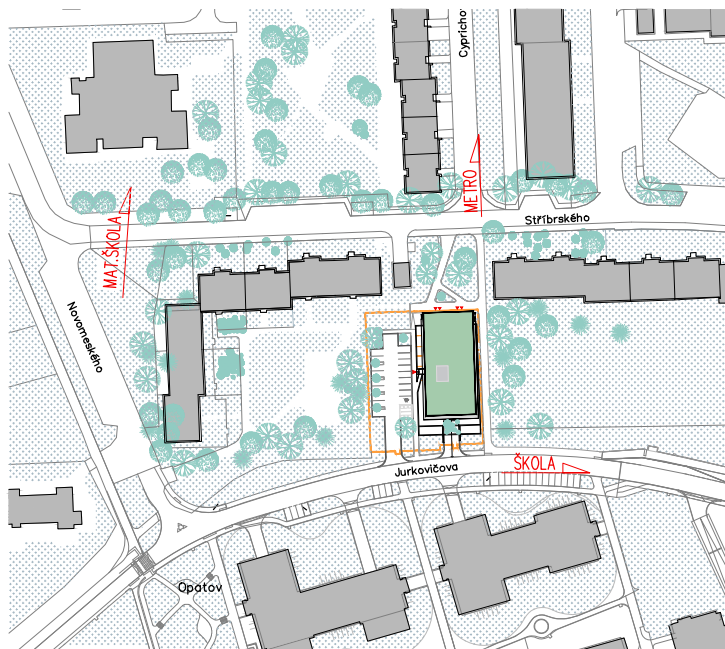

Bytový dům Jurkovičova Praha 11 - Háje

Byt č. 104 1.patro 1+kk

104.01	OBÝVACÍ POKOJ+ KK	22,35
104.02	KOUPELNA, WC	5,51
104.03	PŘEDSÍŇ	4,67
104.04	TERASA, PŘEDZAHŘÁDKA	13,71
	PODLAHOVÁ PLOCHA BYTU	32,53
	CELKOVÁ PLOCHA BYTU	33,54