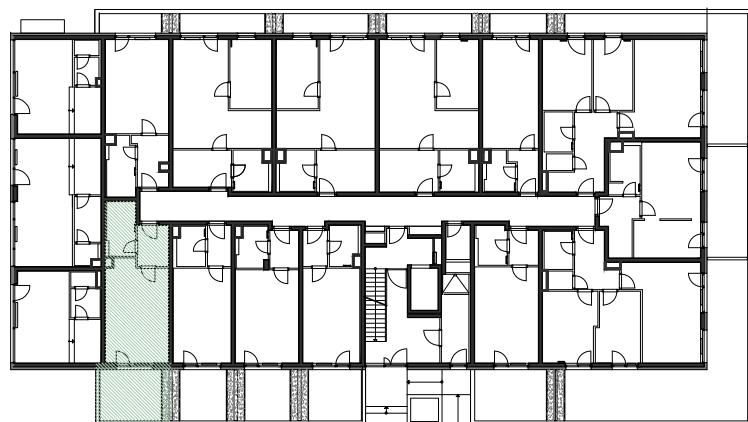

Bytový dům Jurkovičova Praha 11 - Háje

Byt č. 104 1.patro 1+kk

104.01	OBÝVACÍ POKOJ+ KK	22,35
104.02	KOUPELNA, WC	5,51
104.03	PŘEDSÍŇ	4,67
104.04	TERASA, PŘEDZAHŘÁDKA	13,71
	PODLAHOVÁ PLOCHA BYTU	32,53
	CELKOVÁ PLOCHA BYTU	33,54

POZNÁMKA:

Zobrazené kuchyřské linky a nábytek, vč. vestavěných skříní nejsou součástí vybavení bytu.
Kóty a plochy místností jsou orientační, plocha bytu je součet podlahových ploch místností.

alerama s.r.o.
Divadelní 322/24
110 00 Praha 1, Staré Město