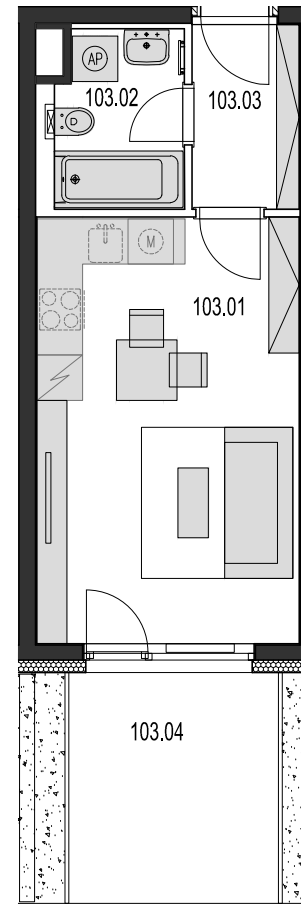

Bytový dům Jurkovičova Praha 11 - Háje

Byt č. 103 1.patro 1+kk

103.01	OBÝVACÍ POKOJ+ KK	19,87
103.02	KOUPELNA, WC	3,95
103.03	PŘEDSÍŇ	3,58
103.04	TERASA, PŘEDZAHŘÁDKA	12,36
	PODLAHOVÁ PLOCHA BYTU	27,40
	CELKOVÁ PLOCHA BYTU	28,23

POZNÁMKA:

Zobrazené kuchyňské linky a nábytek, vč. vestavěných skříní nejsou součástí vybavení bytu.
Kóty a plochy místností jsou orientační, plocha bytu je součet podlahových ploch místností.

alerama s.r.o.
Divadelní 322/24
110 00 Praha 1, Staré Město