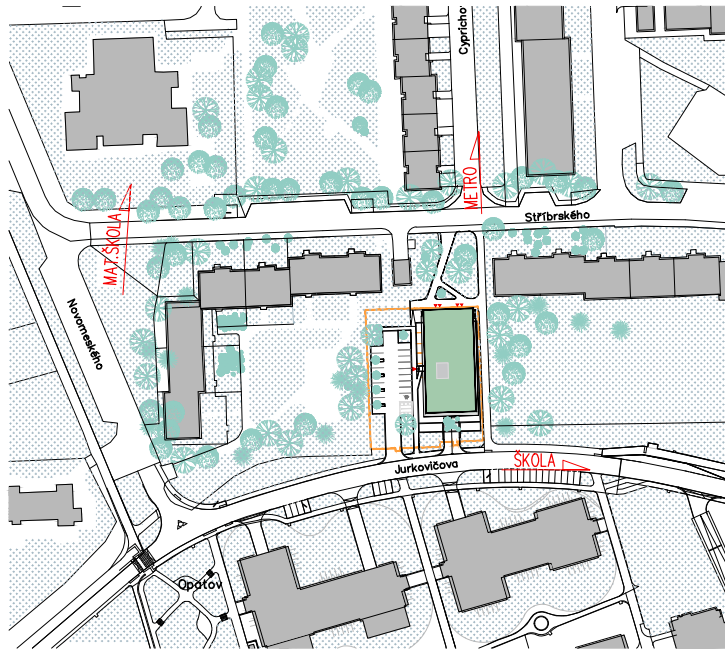

Bytový dům Jurkovičova Praha 11 - Háje

Byt č. 103 1.patro 1+kk

103.01	OBÝVACÍ POKOJ+ KK	19,87
103.02	KOUPELNA, WC	3,95
103.03	PŘEDSÍŇ	3,58
103.04	TERASA, PŘEDZAHŘÁDKA	12,36
	PODLAHOVÁ PLOCHA BYTU	27,40
	CELKOVÁ PLOCHA BYTU	28,23