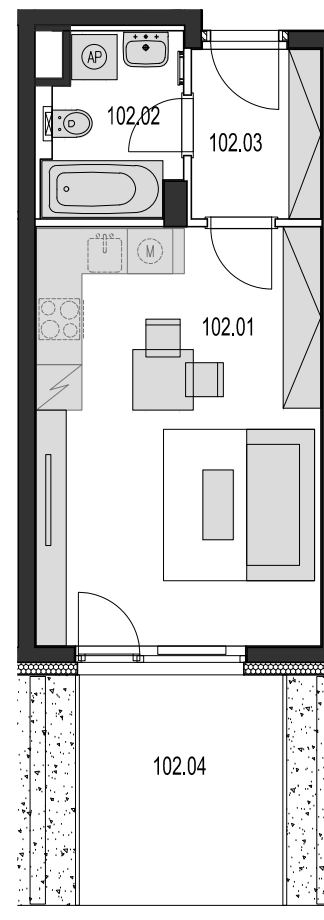

# Bytový dům Jurkovičova Praha 11 - Háje

Byt č. 102 1.patro 1+kk

102.01	OBÝVACÍ POKOJ+ KK	21,19
102.02	KOUPELNA, WC	4,14
102.03	PŘEDSÍŇ	3,97
102.04	TERASA, PŘEDZAHŘÁDKA	12,11
	PODLAHOVÁ PLOCHA BYTU	29,30
	CELKOVÁ PLOCHA BYTU	30,43

## POZNÁMKA:

Zobrazené kuchyňské linky a nábytek, vč. vestavěných skříní nejsou součástí vybavení bytu.  
Kóty a plochy místností jsou orientační, plocha bytu je součet podlahových ploch místností.

alerama s.r.o.  
Divadelní 322/24  
110 00 Praha 1, Staré Město