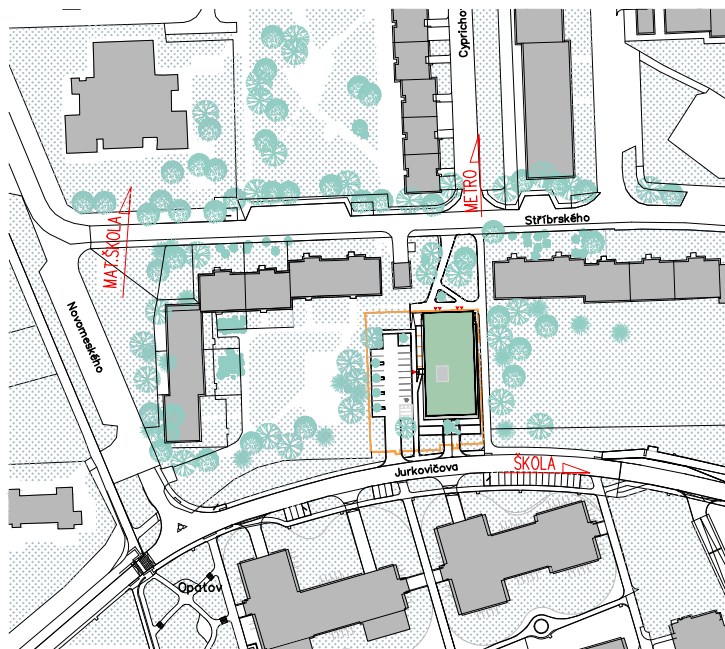

# Bytový dům Jurkovičova Praha 11 - Háje

Byt č. 102 1.patro 1+kk

102.01	OBÝVACÍ POKOJ+ KK	21,19
102.02	KOUPELNA, WC	4,14
102.03	PŘEDSÍŇ	3,97
102.04	TERASA, PŘEDZAHŘÁDKA	12,11
	PODLAHOVÁ PLOCHA BYTU	29,30
	CELKOVÁ PLOCHA BYTU	30,43