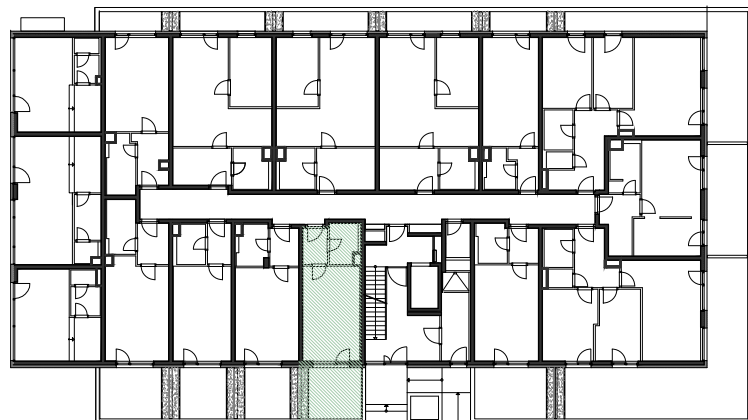

# Bytový dům Jurkovičova Praha 11 - Háje

Byt č. 101 1.patro 1+kk

101.01	OBÝVACÍ POKOJ+ KK	19,45
101.02	KOUPELNA, WC	3,96
101.03	PŘEDSÍŇ	3,28
101.04	TERASA, PŘEDZAHŘÁDKA	11,96
	PODLAHOVÁ PLOCHA BYTU	26,69
	CELKOVÁ PLOCHA BYTU	27,88

## POZNÁMKA:

Zobrazené kuchyňské linky a nábytek, vč. vestavěných skříní nejsou součástí vybavení bytu. Kóty a plochy místností jsou orientační, plocha bytu je součet podlahových ploch místností.

alerama s.r.o.  
Divadelní 322/24  
110 00 Praha 1, Staré Město