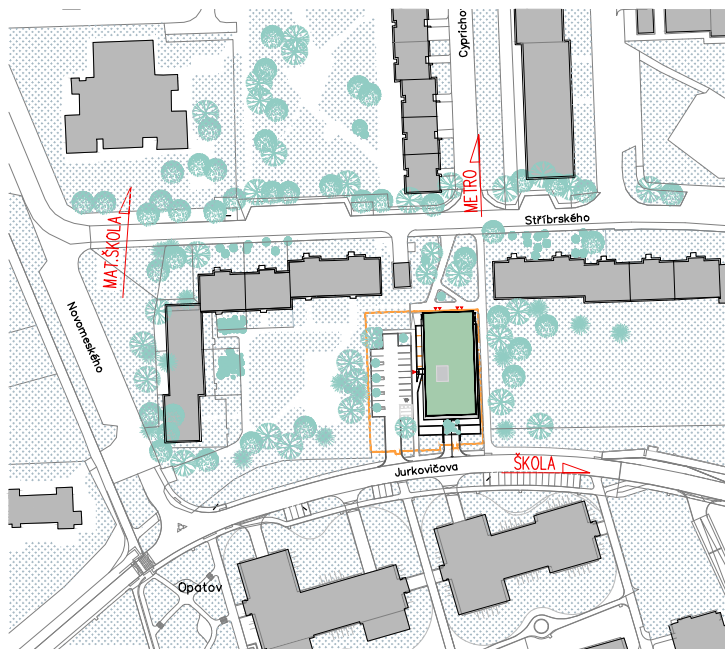

# Bytový dům Jurkovičova Praha 11 - Háje

Byt č. 101 1.patro 1+kk

101.01	OBÝVACÍ POKOJ+ KK	19,45
101.02	KOUPELNA, WC	3,96
101.03	PŘEDSÍŇ	3,28
101.04	TERASA, PŘEDZAHŘÁDKA	11,96
	PODLAHOVÁ PLOCHA BYTU	26,69
	CELKOVÁ PLOCHA BYTU	27,88