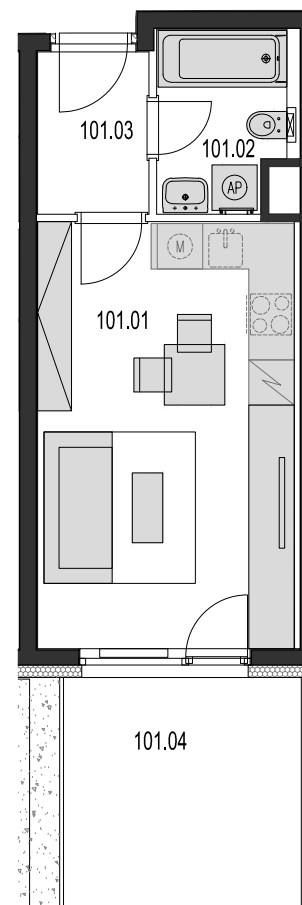

# Bytový dům Jurkovičova Praha 11 - Háje

Byt č. 101 1.patro 1+kk

101.01	OBÝVACÍ POKOJ+ KK	19,45
101.02	KOUPELNA, WC	3,96
101.03	PŘEDSÍŇ	3,28
101.04	TERASA, PŘEDZAHŘÁDKA	11,96
	PODLAHOVÁ PLOCHA BYTU	26,69
	CELKOVÁ PLOCHA BYTU	27,88

## POZNÁMKA:

Zobrazené kuchyňské linky a nábytek, vč. vestavěných skříní nejsou součástí vybavení bytu. Kóty a plochy místností jsou orientační, plocha bytu je součet podlahových ploch místností.

alerama s.r.o.  
Divadelní 322/24  
110 00 Praha 1, Staré Město